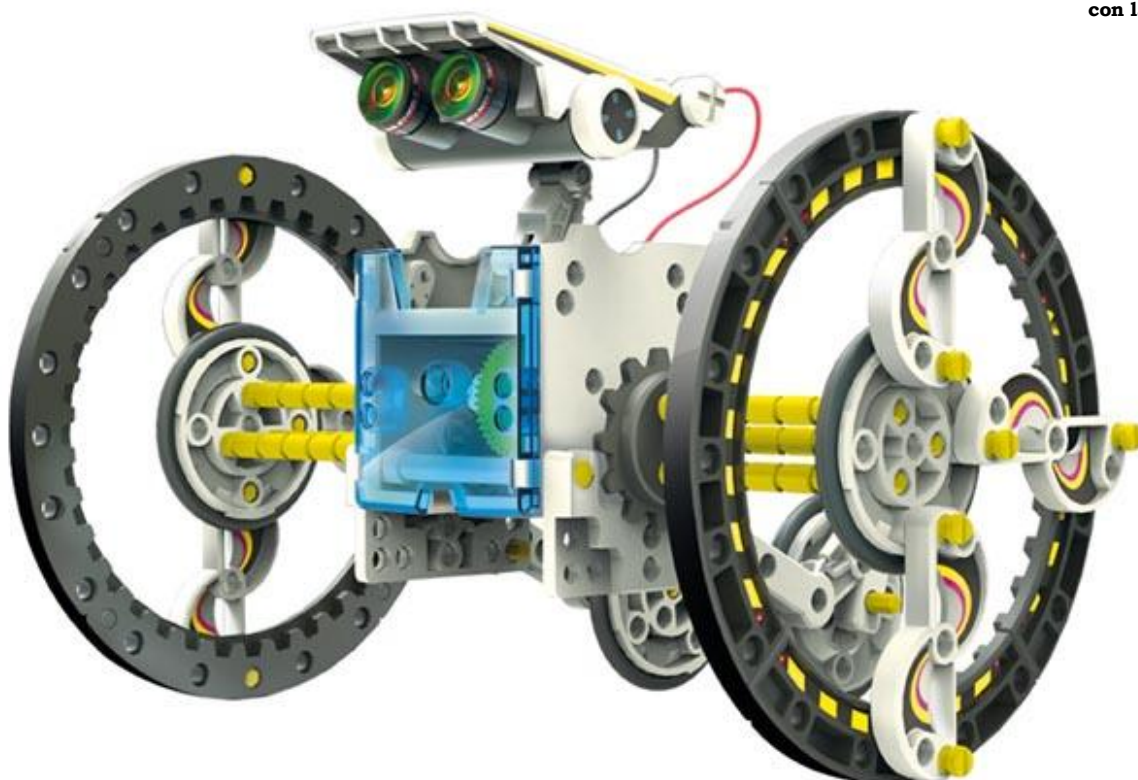

KIT ROBOT SOLAR 14 EN 1

KSR-13

Una serie de Kits Robot para el futuro ingeniero. ¡Monte los kits y descubra una manera agradable para familiarizarse con la electrónica, la mecánica y la hidráulica!

- funciona con energía solar (sin pilas)
- grados de dificultad:
 - nivel 1:
 - Turtle-bot
 - Beetle-bot
 - Quadru-bot
 - Boat-bot
 - Walker-bot
 - Dog-bot
 - Wheel-bot
 - nivel 2:
 - Roly Poly-bot
 - Auto-bot
 - Sliher-bot
 - Surf-bot
 - Boxer-bot
 - Crab-bot
 - Row-bot
- incluye:
 - motor: 14 000 rpm - 1.2 VDC
 - placa solar
 - piezas de plástico
 - detallado manual del usuario
- edad recomendada: 14 +