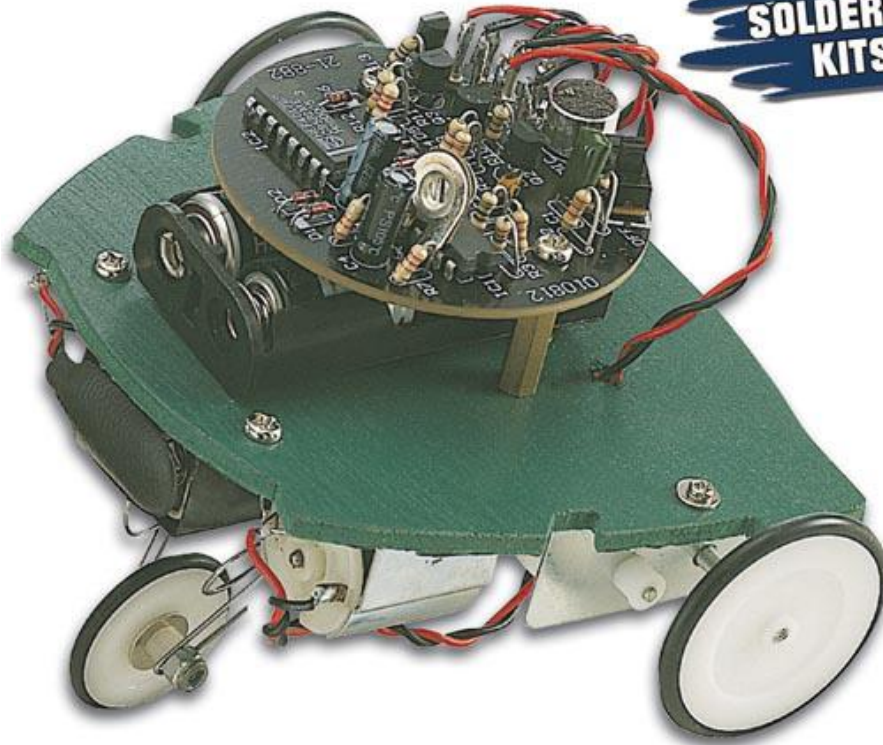

KIT ROBOT RANA

**SOLDERING
KITS**

KSR-2

Una serie de Kits Robot para el futuro ingeniero. ¡Monte los kits y descubra una manera agradable para familiarizarse con la electrónica, la mecánica y la hidráulica!

Se mueve al detectar ruido. La rana hace los siguientes pasos: start (avanza en línea recta) -> se para -> avanza hacia la izquierda -> se para -> avanza hacia la derecha -> se para. Dos motores de engranajes (no montados).

Características

- edad recomendada: 14 +

Especificaciones

- dimensiones: 90 x 125 x 100mm
- alimentación:
 - mecánica: 2 x pila AA de 1.5V (no incl.)
 - electrónica: pila de 9V (no incl.)

24.50 €

JOSE DEL HIERRO 44 28027 MADRID TEL : 913671690 FAX : 913775401 e-MAIL: palcoelectronic@hotmail.com