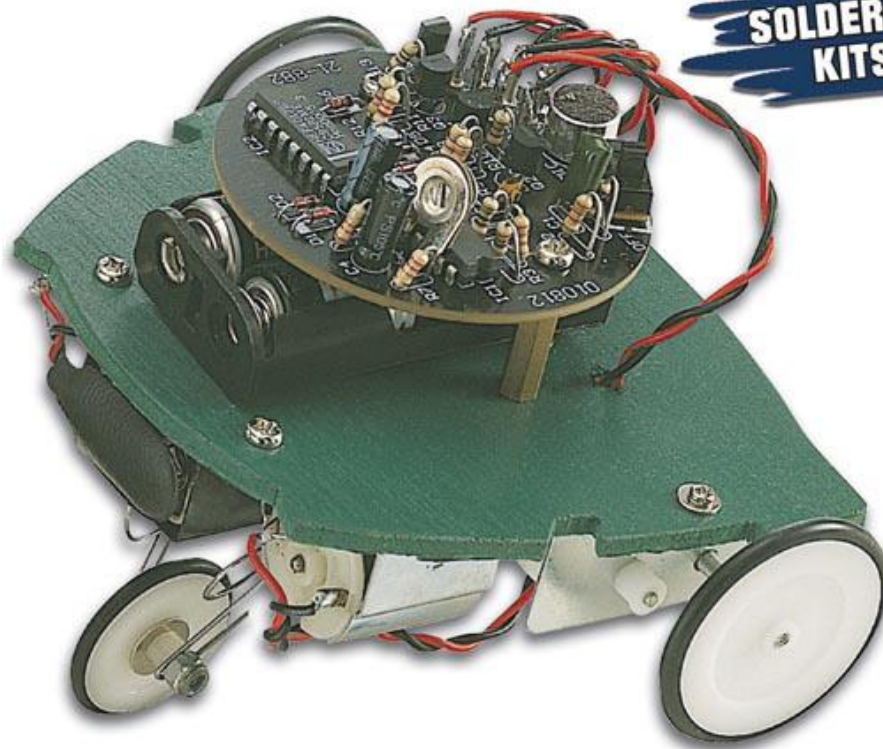

KIT ROBOT RANA

KSR-2

Una serie de Kits Robot para el futuro ingeniero. ¡Monte los kits y descubra una manera agradable para familiarizarse con la electrónica, la mecánica y la hidráulica!

Se mueve al detectar ruido. La rana hace los siguientes pasos: start (avanza en línea recta) -> se para -> avanza hacia la izquierda -> se para -> avanza hacia la derecha -> se para. Dos motores de engranajes (no montados).

Características

- edad recomendada: 14 +

Especificaciones

- dimensiones: 90 x 125 x 100mm
- alimentación:
 - mecánica: 2 x pila AA de 1.5V (no incl.)
 - electrónica: pila de 9V (no incl.)

JOSE DEL HIERRO 44 28027 MADRID TEL : 913671690 FAX : 913775401 e-MAIL: palcoelectronic@hotmail.com