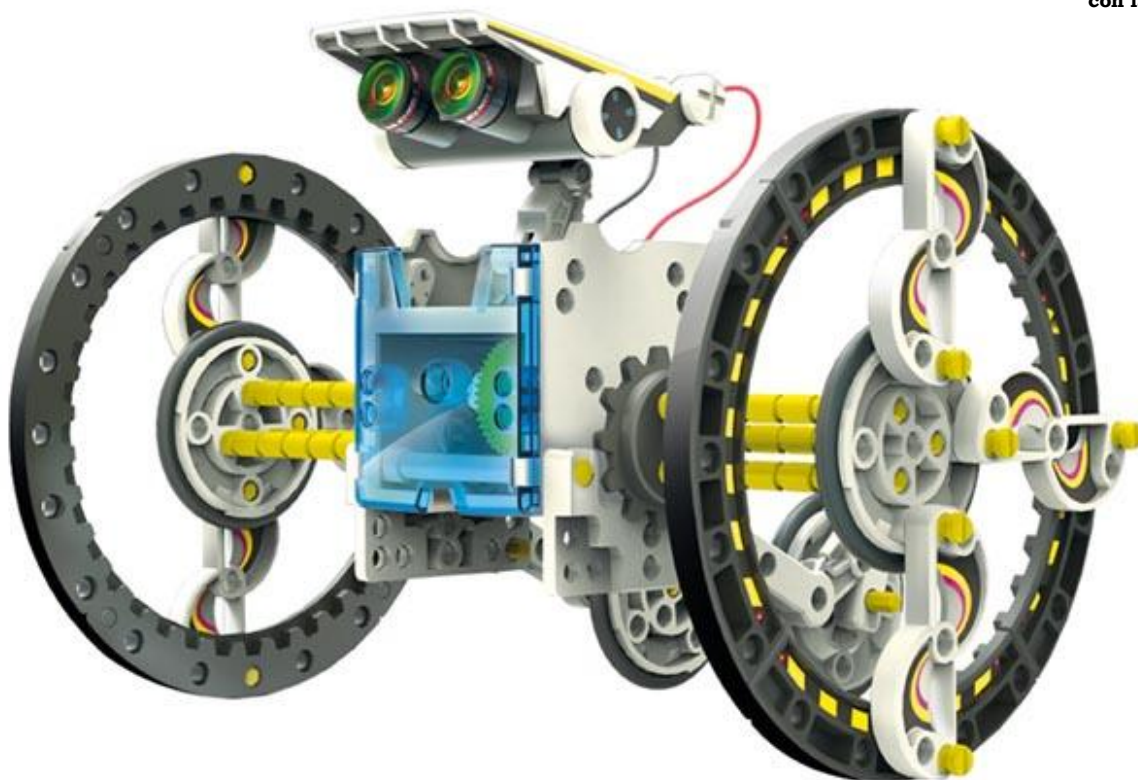

KIT ROBOT SOLAR 14 EN 1

KSR-13

Una serie de Kits Robot para el futuro ingeniero. ¡Monte los kits y descubra una manera agradable para familiarizarse con la electrónica, la mecánica y la hidráulica!

- funciona con energía solar (sin pilas)
- grados de dificultad:
 - nivel 1:
 - Turtle-bot
 - Beetle-bot
 - Quadru-bot
 - Boat-bot
 - Walker-bot
 - Dog-bot
 - Wheel-bot
 - nivel 2:
 - Roly Poly-bot
 - Auto-bot
 - Slither-bot
 - Surf-bot
 - Boxer-bot
 - Crab-bot
 - Row-bot
- incluye:
 - motor: 14 000 rpm - 1.2 VDC
 - placa solar
 - piezas de plástico
 - detallado manual del usuario
- edad recomendada: 14 +