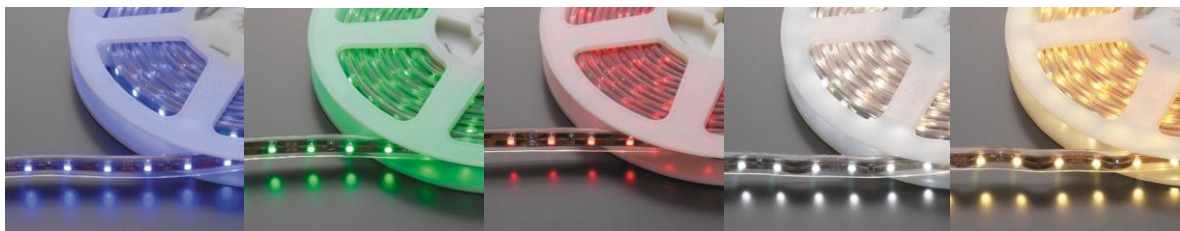

TIRAS FLEX LED 12V 5W

- Con multitud de LEDs SMD y un Ángulo de radiación de cada LED DE 120°
- Puede cortarse en segmentos de 5 cm (mínimo grupo de 3 LEDs)
- Capa de silicona transparente contra la humedad para aplicaciones en exteriores (IP65).
- Amplio surtido de colores. Entregado por metros o en rollos completos de 5 metros

TIRAS FLEX LED 24V

- Con multitud de LEDs SMD y un Ángulo de radiación de cada LED DE 120º
- Puede cortarse en segmentos de 5 o de 10 cm según modelo (mínimo grupo de 6 LEDs)
- Capa de silicona transparente contra la humedad para aplicaciones en exteriores (IP65)
- Amplio surtido de colores. Entregado por metros o en rollos completos de 5 metros