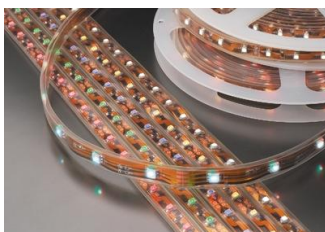

TIRAS FLEX LED 12V RGB

CARACTERIATICAS TECNICAS										
MODELO	PROTEC	LUMEN Rollo	COLOR	LONG metro	ANGULO °	TENSION V	CORIEN mA	POTEN W	PVP ROLLO	PVP METRO
81.025/RGB	IP65	4200	RGB	5	120	12V	5000	72	42 €