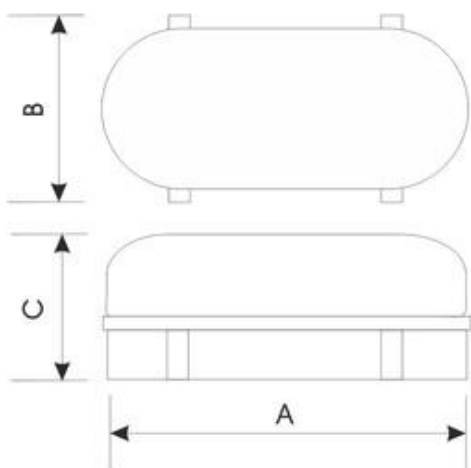

APLIQUE OVAL EXTERIOR IP65

Ref.	Potencia	Color luz	Flujo luminoso	OFERTA
81.769/8/B	8 W			10.40 €
81.769/12/B	12 W	6500°K		11.40 €
81.769/18/B	18 W			14.60 €

81771/B
APLIQUE OVAL EXTERIOR IP65 20W
 BLANCO DIA 6500°K 1600 lm 180°
 A: 270mm B: 175mm C: 85mm
 EN BLANCO O EN NEGRO