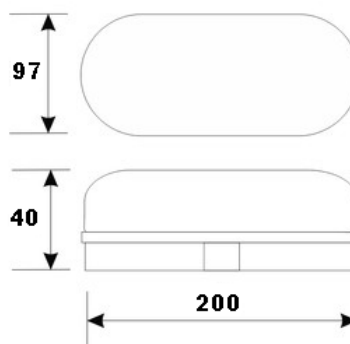

APLIQUE OVAL EXTERIOR IP65

Ref.	Potencia	Color luz	Flujo luminoso	OFERTA
81.769/8/B	8 W			10.40 €
81.769/12/B	12 W	6500°K		11.40 €
81.769/18/B	18 W			14.60 €

81771/B
APLIQUE OVAL EXTERIOR IP65 20W
 BLANCO DIA 6500°K 1600 lm 180°
 A: 270mm B: 175mm C: 85mm
 EN BLANCO O EN NEGRO