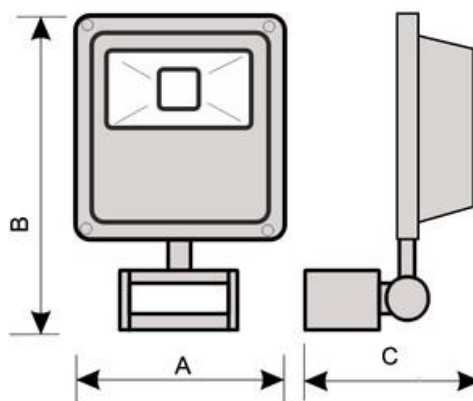

# FOCOS LED EXTERIOR SENSOR DE PRESENCIA

**81762/10/S**  
**FOCO EXTERIOR 10W**  
 BLANCO FRIO 6500°K 1000 lm

↓↓ **16.20 €** ↓↓

**81762/20/S**  
**FOCO EXTERIOR 20W**  
 BLANCO FRIO 6500°K 2000 lm

↓↓ **20.80 €** ↓↓

**81762/30/S**  
**FOCO EXTERIOR 30W**  
 BLANCO FRIO 6500°K 3000 lm

↓↓ **26.50 €** ↓↓

**81762/50/S**  
**FOCO EXTERIOR 50W**  
 BLANCO FRIO 6500°K 5000 lm

↓↓ **38.00 €** ↓↓

Ref.	Potencia	Color luz	Flujo luminoso	Dimensiones			Factor de potencia
				A	B	C	
81.762/10/DIA/S	10 W	6500°K	1000 lm	120 mm	210 mm	105 mm	0'5
81.762/20/DIA/S	20 W		2000 lm	153 mm	270 mm	110 mm	
81.762/30/DIA/S	30 W		3000 lm	190 mm	300 mm	115 mm	
81.762/50/DIA/S	50 W		5000 lm	240 mm	363 mm	125 mm	