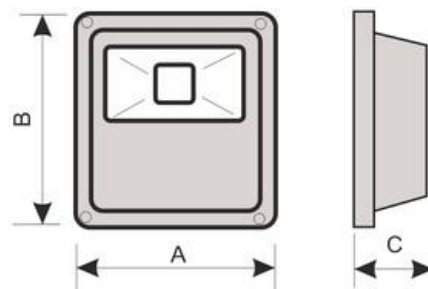

Ref.	Potencia	Color luz	Flujo luminoso	Dimensiones			Factor de potencia
				A	B	C	
81.762/10/DIA 10 W			1000 lm	115 mm	137 mm	33 mm	
81.762/20/DIA 20 W		6500°K	2000 lm	155 mm	186 mm	49 mm	0'5
81.762/30/DIA 30 W			3000 lm	195 mm	220 mm	46 mm	
81.762/50/DIA 50 W			5000 lm	243 mm	283 mm	60 mm	