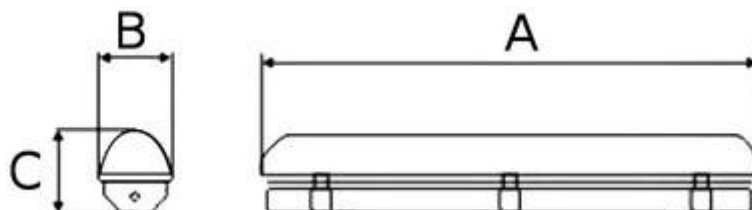

Tubo de LED linear S15. T8.

Ref.	Potencia	Color luz	Diámetro tubo	Longitud (A)	Flujo luminoso	OFERTA
81.543/4/CAL	4 W	blanco cálido 2700 °K	Ø26 mm	221 mm	280 lm	12.20 €
81.543/7/CAL	7 W			284 mm	480 lm	12.90 €

Tubo de LED linear S19. T12.

Ref.	Potencia	Color luz	Diámetro tubo	Longitud (A)	Flujo luminoso	OFERTA
81.544/7/CAL	7 W	2700 °K	Ø38 mm	310 mm	480 lm	14.90 €

PANTALLAS PARA TUBOS LED IP65

Ref.	Dimensiones			Longitud tubo	PVP
	A	B	C		
81.001/1X600	660 mm			600 mm	15.00 €
81.001/1X1200	1270 mm	84 mm	94 mm	1200 mm	17.20 €
81.001/1X1500	1570 mm			1500 mm	21.70 €

Ref.	Dimensiones			Longitud tubo	PVP
	A	B	C		
81.001/2X600	660 mm			600 mm	17.20 €
81.001/2X1200	1270 mm	130 mm	94 mm	1200 mm	22.50 €
81.001/2X1500	1570 mm			1500 mm	30.80 €

PANTALLAS PARA TUBOS LED INTERIOR