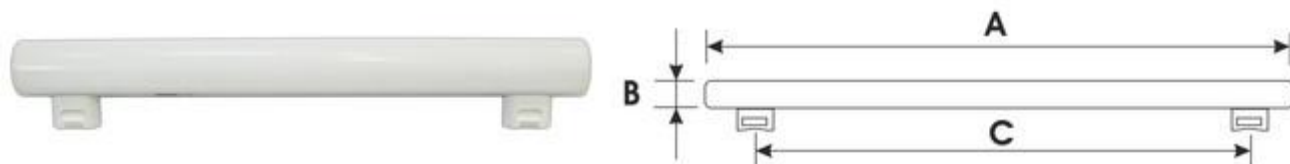

Alimentación 220 Vac, Longitud en mm.
ACABADO EN MATE

***NUEVA BAJADA EN TUBOS
FL LED ↓↓***

TUBOS t-8 " FL " A LED SENSOR PIR

TUBOS t-8 " FL " A LED SENSOR RF

	CONSUMO	EQUIVA	Lm	LONG	TEMP °K	OFERTA
81512/9/PIR	9 W	18 W	900	600	6500	10.50 €
81512/18/PIR	18 W	36 W	1600	1200	6500	13.20 €
81512/9/RF	9 W	18 W	900	600	6500	10.00 €

TUBOS " FL " A LED ESPECIALES

Tubo LED, base S14s, 230V~50Hz.

Ref.	Potencia	Color luz	Dimensiones			Flujo luminoso	OFERTA
			A	B	C		
81.540/5/CAL	5 W	blanco cálido 2700 °K	300 mm	30 mm	241 mm	300 lm	9.20 €
81.540/8/CAL	8 W		500 mm	30 mm	441 mm	500 lm	11.50 €
81.540/16/CAL	16 W		1000 mm	30 mm	941 mm	1000 lm	17.50 €

Tubo LED, base S14d, 230V~50Hz.

Ref.	Potencia	Color luz	Dimensiones			Flujo luminoso	OFERTA
			A	B	C		
81.542/5/CAL	5 W	blanco cálido 2700 °K	300 mm	30 mm	150 mm	300 lm	9.20 €
81.542/8/CAL	8 W		500 mm	30 mm	250 mm	500 lm	11.50 €