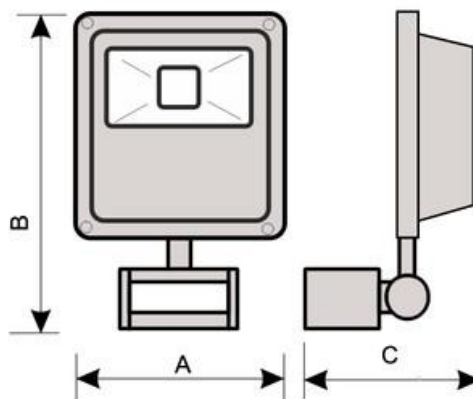

FOCOS LED EXTERIOR SENSOR DE PRESENCIA

81762/10/S
FOCO EXTERIOR 10W
 BLANCO FRIO 6500°K 1000 lm

81762/20/S
FOCO EXTERIOR 20W
 BLANCO FRIO 6500°K 2000 lm

81762/30/S
FOCO EXTERIOR 30W
 BLANCO FRIO 6500°K 3000 lm

81762/50/S
FOCO EXTERIOR 50W
 BLANCO FRIO 6500°K 5000 lm

Ref.	Potencia	Color luz	Flujo luminoso	Dimensiones			Factor de potencia
				A	B	C	
81.762/10/DIA/S	10 W	6500°K	1000 lm	120 mm	210 mm	105 mm	0'5
81.762/20/DIA/S	20 W		2000 lm	153 mm	270 mm	110 mm	
81.762/30/DIA/S	30 W		3000 lm	190 mm	300 mm	115 mm	
81.762/50/DIA/S	50 W		5000 lm	240 mm	363 mm	125 mm	