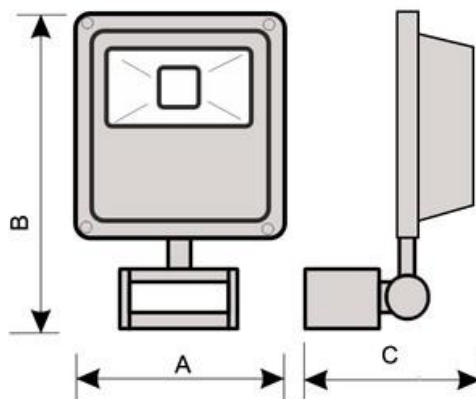

FOCOS LED EXTERIOR SENSOR DE PRESENCIA

81762/10/S
FOCO EXTERIOR 10W
 BLANCO FRIO 6500°K 1000 lm

81762/20/S
FOCO EXTERIOR 20W
 BLANCO FRIO 6500°K 2000 lm

81762/30/S
FOCO EXTERIOR 30W
 BLANCO FRIO 6500°K 3000 lm

81762/50/S
FOCO EXTERIOR 50W
 BLANCO FRIO 6500°K 5000 lm

Ref.	Potencia	Color luz	Flujo luminoso	Dimensiones			Factor de potencia
				A	B	C	
81.762/10/DIA/S	10 W	6500°K	1000 lm	120 mm	210 mm	105 mm	
81.762/20/DIA/S	20 W		2000 lm	153 mm	270 mm	110 mm	0'5
81.762/30/DIA/S	30 W		3000 lm	190 mm	300 mm	115 mm	
81.762/50/DIA/S	50 W		5000 lm	240 mm	363 mm	125 mm	0'9