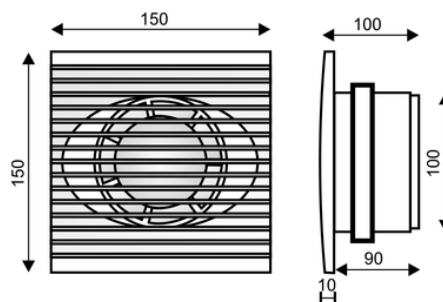

Ref.	Potencia	Alimentación	Caudal aire	Diámetro taladro montaje	Temporizador	Nivel de ruido
71.505	15 W	230 V~	1'9 m ³ /minuto	Ø104 mm	NO	50 dB

71505T

Extractor para eliminación de humos, ventilación de malos olores y humedades.