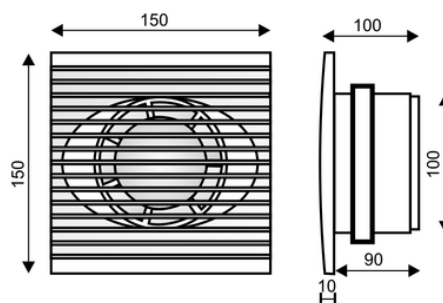

EXTRACTORES DE BAÑO O COCINA