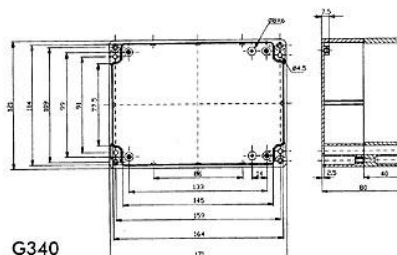

### **BOX G317MF**

dimensiones en mm

**Dimensiones**  
**Material**  
**protección**

222 x 146 x 55 mm  
PLASTICO  
IP65

### **BOX G331**

dimensiones en mm

**Dimensiones**  
**Material**  
**protección**

115 x 90 x 80 mm  
PLASTICO  
IP65

### **BOX G340**

dimensiones en mm

**Dimensiones**  
**Material**  
**protección**

171 x 121 x 80 mm  
PLASTICO  
IP65

### **BOX G340MF**

dimensiones en mm

**Dimensiones**  
**Material**  
**protección**

171 x 121 x 80 mm  
PLASTICO  
IP65