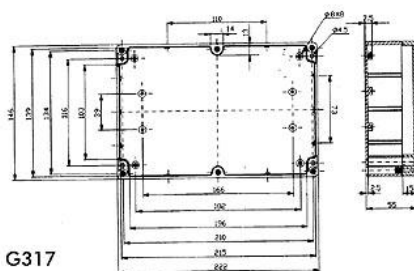

### **BOX G311**

Dimensiones  
Material  
protección

115 x 90 x 55 mm  
PLASTICO  
IP65

G311

dimensiones en mm

**BOX G311MF**

**Dimensiones**  
**Material**  
**protección**

115 x 90 x 55 mm  
PLASTICO  
IP65

G313

dimensiones en mm

**BOX G313**

**Dimensiones**  
**Material**  
**protección**

171 x 121 x 55 mm  
PLASTICO  
IP65

G313

dimensiones en mm

**BOX G313MF**

**Dimensiones**  
**Material**  
**protección**

171 x 121 x 55 mm  
PLASTICO  
IP65

G317

dimensiones en mm

**BOX G317**

**Dimensiones**  
**Material**  
**protección**

222 x 146 x 55 mm  
PLASTICO  
IP65

### **BOX G317MF**

dimensiones en mm

**Dimensiones**  
**Material**  
**protección**

222 x 146 x 55 mm  
PLASTICO  
IP65