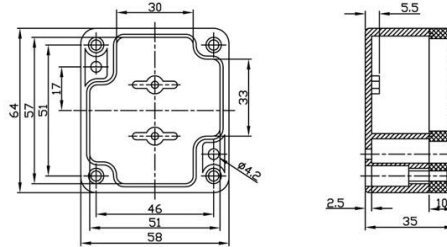

**BOX G302**

**Dimensiones**  
**Material**  
**protección**

64 x 58 x 35 mm  
PLASTICO  
IP65

**BOX G302MF**

**Dimensiones**  
**Material**  
**protección**

64 x 58 x 35 mm  
PLASTICO  
IP65

**BOX G304**

**Dimensiones**  
**Material**  
**protección**

### **BOX G304MF**

Dimensiones  
Material  
protección

115 x 65 x 40 mm  
PLASTICO  
IP65

## **BOX G353**

dimensiones en mm

**Dimensiones**  
**Material**  
**protección**

222 x 146 x 75 mm  
PLASTICO  
IP65

## **BOX G378**

dimensiones en mm

**Dimensiones**  
**Material**  
**protección**

265 x 185 x 65 mm  
PLASTICO  
IP65