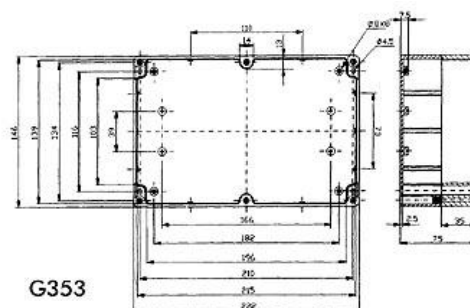

### **BOX G340**

dimensiones en mm

**Dimensiones**  
**Material**  
**protección**

171 x 121 x 80 mm  
PLASTICO  
IP65

### **BOX G340MF**

dimensiones en mm

**Dimensiones**  
**Material**  
**protección**

171 x 121 x 80 mm  
PLASTICO  
IP65

## **BOX G346**

dimensiones en mm

**Dimensiones**  
**Material**  
**protección**

195 x 80 x 55 mm  
PLASTICO  
IP65

## **BOX G353**

dimensiones en mm

**Dimensiones**  
**Material**  
**protección**

222 x 146 x 75 mm  
PLASTICO  
IP65