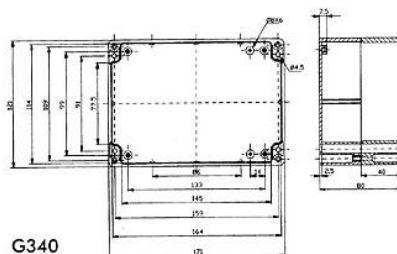

**Dimensiones**  
**Material**  
**protección**

171 x 121 x 55 mm  
PLASTICO  
IP65

G317

dimensiones en mm

**BOX G317**

**Dimensiones**  
**Material**  
**protección**

222 x 146 x 55 mm  
PLASTICO  
IP65

### **BOX G317MF**

dimensiones en mm

**Dimensiones**  
**Material**  
**protección**

222 x 146 x 55 mm  
PLASTICO  
IP65

### **BOX G331**

dimensiones en mm

**Dimensiones**  
**Material**  
**protección**

115 x 90 x 80 mm  
PLASTICO  
IP65

### **BOX G340**

dimensiones en mm

**Dimensiones**  
**Material**  
**protección**

171 x 121 x 80 mm  
PLASTICO  
IP65