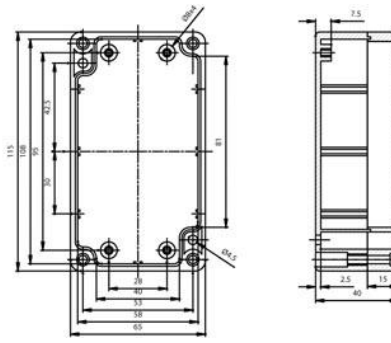

**BOX G302**

**Dimensiones**  
**Material**  
**protección**

64 x 58 x 35 mm  
PLASTICO  
IP65

**BOX G302MF**

**Dimensiones**  
**Material**  
**protección**

64 x 58 x 35 mm  
PLASTICO  
IP65

**BOX G304**

**Dimensiones**  
**Material**  
**protección**

### **BOX G304MF**

Dimensiones  
Material  
protección

115 x 65 x 40 mm  
PLASTICO  
IP65

### **BOX G308**

Dimensiones  
Material  
protección

115 x 65 x 55 mm  
PLASTICO  
IP65

### **BOX G317MF**

dimensiones en mm

**Dimensiones**  
**Material**  
**protección**

222 x 146 x 55 mm  
PLASTICO  
IP65