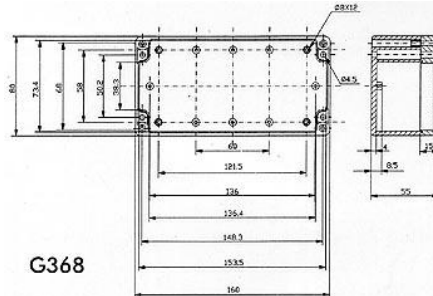

## **BOX G362**

dimensiones en mm

**Dimensiones**  
**Material**  
**protección**

**52 x 50 x 35 mm**  
**PLASTICO**  
**IP65**

## **BOX G366**

dimensiones en mm

**Dimensiones**  
**Material**  
**protección**

**82 x 80 x 55 mm**  
**PLASTICO**  
**IP65**

## **BOX G368**

dimensiones en mm

**Dimensiones**  
**Material**  
**protección**

**160 x 80 x 55 mm**  
**PLASTICO**  
**IP65**

## **BOX G369**

dimensiones en mm

**Dimensiones**  
**Material**  
**protección**

**160 x 80 x 85 mm**  
**PLASTICO**  
**IP65**