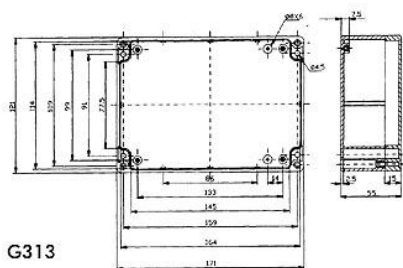

### **BOX G311**

Dimensiones  
Material  
protección

115 x 90 x 55 mm  
PLASTICO  
IP65

G311

dimensiones en mm

**BOX G311MF**

**Dimensiones**  
**Material**  
**protección**

115 x 90 x 55 mm  
PLASTICO  
IP65

G313

dimensiones en mm

**BOX G313**

**Dimensiones**  
**Material**  
**protección**

171 x 121 x 55 mm  
PLASTICO  
IP65

G313

dimensiones en mm

**BOX G313MF**

**Dimensiones**  
**Material**  
**protección**

171 x 121 x 55 mm  
PLASTICO  
IP65

G317

dimensiones en mm

**BOX G317**

**Dimensiones**  
**Material**  
**protección**

222 x 146 x 55 mm  
PLASTICO  
IP65

### **BOX G317MF**

dimensiones en mm

**Dimensiones**  
**Material**  
**protección**

222 x 146 x 55 mm  
PLASTICO  
IP65