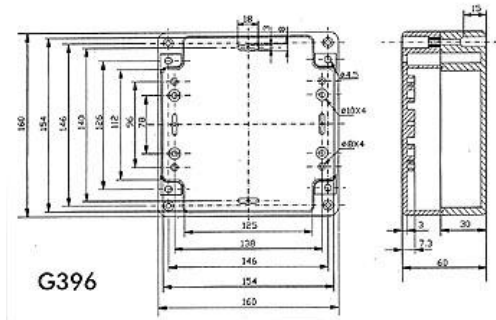

## **BOX G369**

dimensiones en mm

**Dimensiones**  
**Material**  
**protección**

**160 x 80 x 85 mm**  
**PLASTICO**  
**IP65**

## **BOX G378**

dimensiones en mm

**Dimensiones**  
**Material**  
**protección**

265 x 185 x 65 mm  
PLASTICO  
IP65

## **BOX G386**

dimensiones en mm

**Dimensiones**  
**Material**  
**protección**

120 x 120 x 60 mm  
PLASTICO  
IP65

## **BOX G387**

dimensiones en mm

**Dimensiones**  
**Material**  
**protección**

120x 120 x 80 mm  
PLASTICO  
IP65

**BOX G396**

dimensiones en mm

**Dimensiones**  
**Material**  
**protección**

160 x 160 x 60 mm  
PLASTICO  
IP65