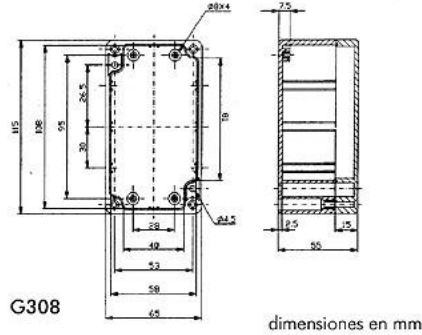

**BOX G302**

**Dimensiones**  
**Material**  
**protección**

64 x 58 x 35 mm  
PLASTICO  
IP65

**BOX G302MF**

**Dimensiones**  
**Material**  
**protección**

64 x 58 x 35 mm  
PLASTICO  
IP65

**BOX G304**

**Dimensiones**  
**Material**  
**protección**

### **BOX G304MF**

Dimensiones  
Material  
protección

115 x 65 x 40 mm  
PLASTICO  
IP65

### **BOX G308**

Dimensiones  
Material  
protección

115 x 65 x 55 mm  
PLASTICO  
IP65

### **BOX G308MF**

Dimensiones  
Material  
protección

115 x 65 x 55 mm  
PLASTICO  
IP65