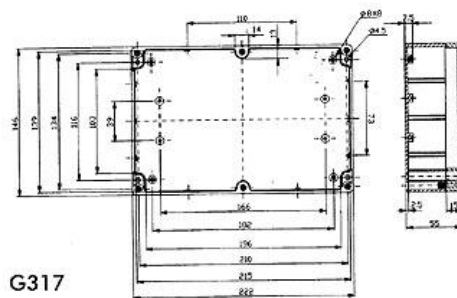

G313

dimensiones en mm

**BOX G313**

**Dimensiones**  
**Material**  
**protección**

171 x 121 x 55 mm  
PLASTICO  
IP65

G313

dimensiones en mm

**BOX G313MF**

**Dimensiones**  
**Material**  
**protección**

171 x 121 x 55 mm  
PLASTICO  
IP65

G317

dimensiones en mm

**BOX G317**

**Dimensiones**  
**Material**  
**protección**

222 x 146 x 55 mm  
PLASTICO  
IP65

### **BOX G317MF**

dimensiones en mm

**Dimensiones**  
**Material**  
**protección**

222 x 146 x 55 mm  
PLASTICO  
IP65

### **BOX G331**

dimensiones en mm

**Dimensiones**  
**Material**  
**protección**

115 x 90 x 80 mm  
PLASTICO  
IP65