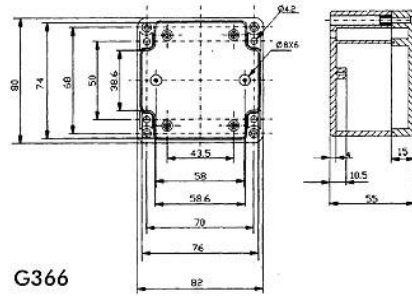

## **BOX G353MF**

dimensiones en mm

**Dimensiones**  
**Material**  
**protección**

222 x 146 x 75 mm  
PLASTICO  
IP65

## **BOX G362**

dimensiones en mm

**Dimensiones**  
**Material**  
**protección**

**52 x 50 x 35 mm**  
**PLASTICO**  
**IP65**

## **BOX G366**

dimensiones en mm

**Dimensiones**  
**Material**  
**protección**

**82 x 80 x 55 mm**  
**PLASTICO**  
**IP65**

## **BOX G368**

dimensiones en mm

**Dimensiones**  
**Material**  
**protección**

**160 x 80 x 55 mm**  
**PLASTICO**  
**IP65**