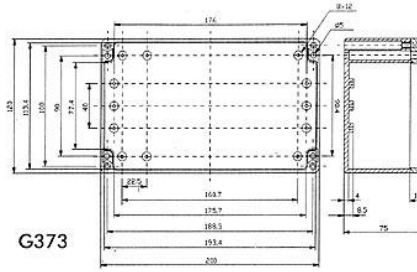

## **BOX G368**

dimensiones en mm

**Dimensiones**  
**Material**  
**protección**

**160 x 80 x 55 mm**  
**PLASTICO**  
**IP65**

## **BOX G369**

dimensiones en mm

**Dimensiones**  
**Material**  
**protección**

**160 x 80 x 85 mm**  
**PLASTICO**  
**IP65**

## **BOX G373**

dimensiones en mm

**Dimensiones**  
**Material**  
**protección**

200 x 120 x 75 mm  
PLASTICO  
IP65

## **BOX G378**

dimensiones en mm

**Dimensiones**  
**Material**  
**protección**

265 x 185 x 65 mm  
PLASTICO  
IP65