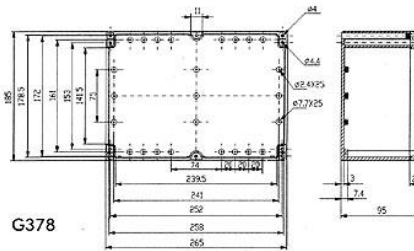

## **BOX G368**

dimensiones en mm

**Dimensiones**  
**Material**  
**protección**

**160 x 80 x 55 mm**  
**PLASTICO**  
**IP65**

## **BOX G369**

dimensiones en mm

**Dimensiones**  
**Material**  
**protección**

**160 x 80 x 85 mm**  
**PLASTICO**  
**IP65**

## **BOX G373**

dimensiones en mm

**Dimensiones**  
**Material**  
**protección**

200 x 120 x 75 mm  
PLASTICO  
IP65

## **BOX G378**

dimensiones en mm

**Dimensiones**  
**Material**  
**protección**

265 x 185 x 65 mm  
PLASTICO  
IP65