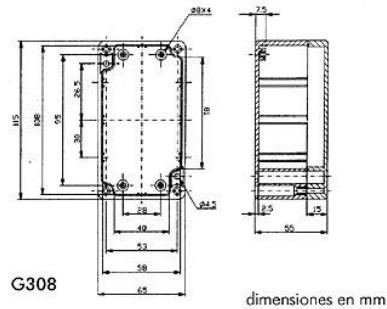

### **BOX G304MF**

Dimensiones  
Material  
protección

115 x 65 x 40 mm  
PLASTICO  
IP65

### **BOX G308**

Dimensiones  
Material  
protección

115 x 65 x 55 mm  
PLASTICO  
IP65

### **BOX G308MF**

Dimensiones  
Material  
protección

115 x 65 x 55 mm  
PLASTICO  
IP65

### **BOX G311**

Dimensiones  
Material  
protección

115 x 90 x 55 mm  
PLASTICO  
IP65

G311

dimensiones en mm

**BOX G311MF**

**Dimensiones**  
**Material**  
**protección**

115 x 90 x 55 mm  
PLASTICO  
IP65