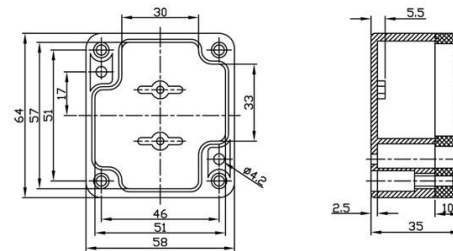

**BOX G302**

**Dimensiones**  
**Material**  
**protección**

64 x 58 x 35 mm  
PLASTICO  
IP65

**BOX G302MF**

**Dimensiones**  
**Material**  
**protección**

64 x 58 x 35 mm  
PLASTICO  
IP65

**BOX G304**

**Dimensiones**  
**Material**  
**protección**

### **BOX G304MF**

Dimensiones  
Material  
protección

115 x 65 x 40 mm  
PLASTICO  
IP65

### **BOX G308**

Dimensiones  
Material  
protección

115 x 65 x 55 mm  
PLASTICO  
IP65

## **BOX G378**

dimensiones en mm

**Dimensiones**  
**Material**  
**protección**

265 x 185 x 65 mm  
PLASTICO  
IP65