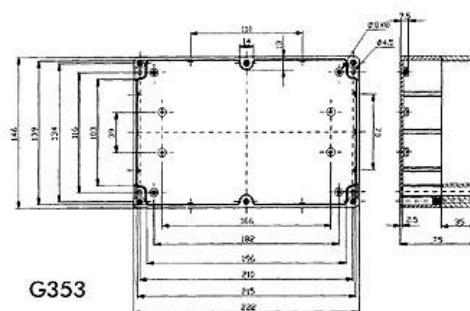

### **BOX G340**

dimensiones en mm

**Dimensiones**  
**Material**  
**protección**

171 x 121 x 80 mm  
PLASTICO  
IP65

### **BOX G340MF**

dimensiones en mm

**Dimensiones**  
**Material**  
**protección**

171 x 121 x 80 mm  
PLASTICO  
IP65

## **BOX G346**

dimensiones en mm

**Dimensiones**  
**Material**  
**protección**

195 x 80 x 55 mm  
PLASTICO  
IP65

## **BOX G353**

dimensiones en mm

**Dimensiones**  
**Material**  
**protección**

222 x 146 x 75 mm  
PLASTICO  
IP65