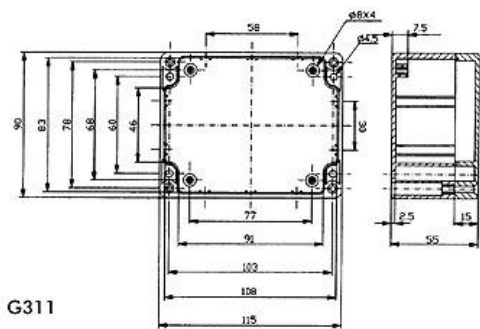

### **BOX G308**

Dimensiones  
Material  
protección

115 x 65 x 55 mm  
PLASTICO  
IP65

### **BOX G308MF**

Dimensiones  
Material  
protección

115 x 65 x 55 mm  
PLASTICO  
IP65

### **BOX G311**

Dimensiones  
Material  
protección

115 x 90 x 55 mm  
PLASTICO  
IP65

G311

dimensiones en mm

**BOX G311MF**

**Dimensiones**  
**Material**  
**protección**

115 x 90 x 55 mm  
PLASTICO  
IP65

G313

dimensiones en mm

**BOX G313**

**Dimensiones**  
**Material**  
**protección**

171 x 121 x 55 mm  
PLASTICO  
IP65

G313

dimensiones en mm

**BOX G313MF**