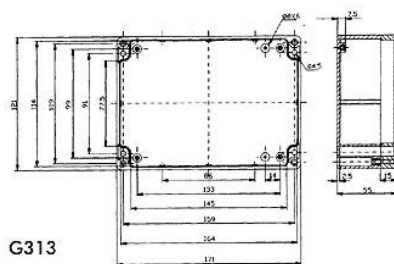

### **BOX G311**

Dimensiones  
Material  
protección

115 x 90 x 55 mm  
PLASTICO  
IP65

G311

dimensiones en mm

**BOX G311MF**

**Dimensiones**  
**Material**  
**protección**

115 x 90 x 55 mm  
PLASTICO  
IP65

G313

dimensiones en mm

**BOX G313**

**Dimensiones**  
**Material**  
**protección**

171 x 121 x 55 mm  
PLASTICO  
IP65

G313

dimensiones en mm

**BOX G313MF**

**Dimensiones**  
**Material**  
**protección**

171 x 121 x 55 mm  
PLASTICO  
IP65

G317

dimensiones en mm

**BOX G317**

**Dimensiones**  
**Material**  
**protección**

222 x 146 x 55 mm  
PLASTICO  
IP65

### **BOX G317MF**

dimensiones en mm

**Dimensiones**  
**Material**  
**protección**

222 x 146 x 55 mm  
PLASTICO  
IP65