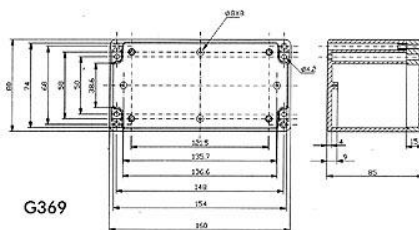

## **BOX G366**

dimensiones en mm

**Dimensiones**  
**Material**  
**protección**

**82 x 80 x 55 mm**  
**PLASTICO**  
**IP65**

## **BOX G368**

dimensiones en mm

**Dimensiones**  
**Material**  
**protección**

**160 x 80 x 55 mm**  
**PLASTICO**  
**IP65**

## **BOX G369**

dimensiones en mm

**Dimensiones**  
**Material**  
**protección**

**160 x 80 x 85 mm**  
**PLASTICO**  
**IP65**

## **BOX G373**

dimensiones en mm

**Dimensiones**  
**Material**  
**protección**

200 x 120 x 75 mm  
PLASTICO  
IP65