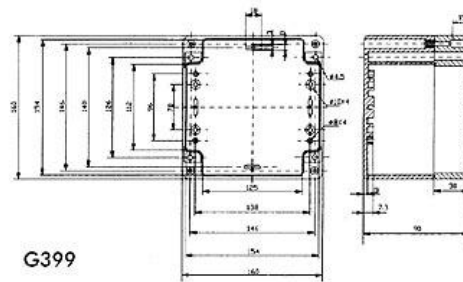

## **BOX G369**

dimensiones en mm

**Dimensiones**  
**Material**  
**protección**

**160 x 80 x 85 mm**  
**PLASTICO**  
**IP65**

## **BOX G378**

dimensiones en mm

**Dimensiones**  
**Material**  
**protección**

265 x 185 x 65 mm  
PLASTICO  
IP65

## **BOX G386**

dimensiones en mm

**Dimensiones**  
**Material**  
**protección**

120 x 120 x 60 mm  
PLASTICO  
IP65

## **BOX G387**

dimensiones en mm

**Dimensiones**  
**Material**  
**protección**

120x 120 x 80 mm  
PLASTICO  
IP65

**BOX G396**

dimensiones en mm

**Dimensiones**  
**Material**  
**protección**

160 x 160 x 60 mm  
PLASTICO  
IP65