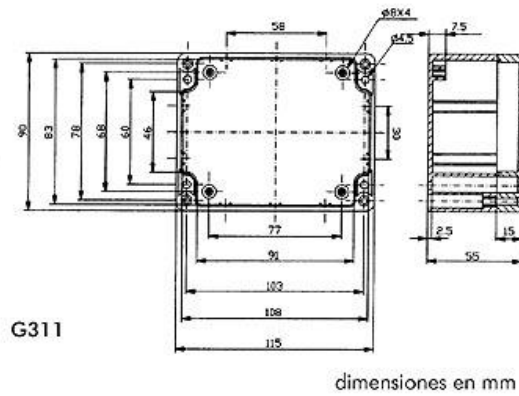

### **BOX G308**

Dimensiones  
Material  
protección

115 x 65 x 55 mm  
PLASTICO  
IP65

### **BOX G308MF**

Dimensiones  
Material  
protección

115 x 65 x 55 mm  
PLASTICO  
IP65

### **BOX G311**

Dimensiones  
Material  
protección

115 x 90 x 55 mm  
PLASTICO  
IP65

G311

dimensiones en mm

**BOX G311MF**

**Dimensiones**  
**Material**  
**protección**

115 x 90 x 55 mm  
PLASTICO  
IP65

G313

dimensiones en mm

**BOX G313**

**Dimensiones**  
**Material**  
**protección**

171 x 121 x 55 mm  
PLASTICO  
IP65

G313

dimensiones en mm

**BOX G313MF**