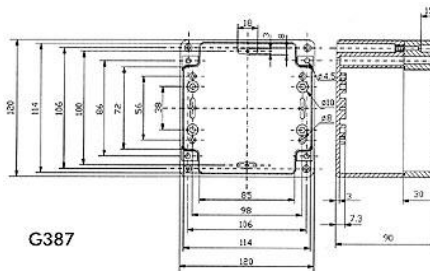

## **BOX G369**

dimensiones en mm

**Dimensiones**  
**Material**  
**protección**

**160 x 80 x 85 mm**  
**PLASTICO**  
**IP65**

## **BOX G373**

dimensiones en mm

**Dimensiones**  
**Material**  
**protección**

200 x 120 x 75 mm  
PLASTICO  
IP65

## **BOX G378**

dimensiones en mm

**Dimensiones**  
**Material**  
**protección**

265 x 185 x 65 mm  
PLASTICO  
IP65

## **BOX G386**

dimensiones en mm

**Dimensiones**  
**Material**  
**protección**

120 x 120 x 60 mm  
PLASTICO  
IP65