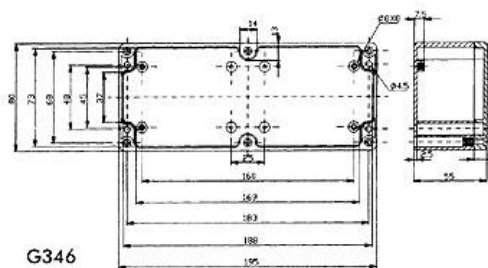

### **BOX G331**

dimensiones en mm

**Dimensiones**  
**Material**  
**protección**

115 x 90 x 80 mm  
PLASTICO  
IP65

### **BOX G340**

dimensiones en mm

**Dimensiones**  
**Material**  
**protección**

171 x 121 x 80 mm  
PLASTICO  
IP65

### **BOX G340MF**

dimensiones en mm

**Dimensiones**  
**Material**  
**protección**

171 x 121 x 80 mm  
PLASTICO  
IP65

## **BOX G346**

dimensiones en mm

**Dimensiones**  
**Material**  
**protección**

195 x 80 x 55 mm  
PLASTICO  
IP65