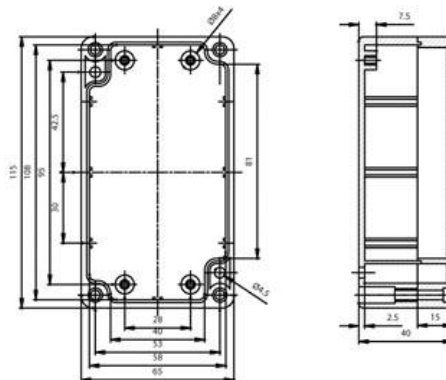

**BOX G302**

**Dimensiones**  
**Material**  
**protección**

64 x 58 x 35 mm  
PLASTICO  
IP65

**BOX G302MF**

**Dimensiones**  
**Material**  
**protección**

64 x 58 x 35 mm  
PLASTICO  
IP65

**BOX G304**

**Dimensiones**  
**Material**  
**protección**

### **BOX G304MF**

Dimensiones  
Material  
protección

115 x 65 x 40 mm  
PLASTICO  
IP65

### **BOX G308**

Dimensiones  
Material  
protección

115 x 65 x 55 mm  
PLASTICO  
IP65

**Dimensiones**  
**Material**  
**protección**

171 x 121 x 55 mm  
PLASTICO  
IP65

G317

dimensiones en mm

**BOX G317**

**Dimensiones**  
**Material**  
**protección**

222 x 146 x 55 mm  
PLASTICO  
IP65