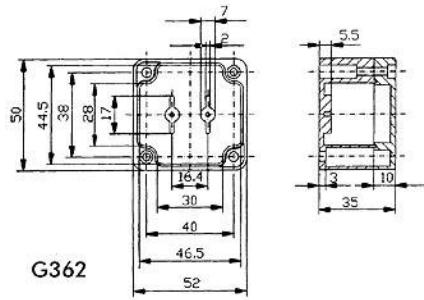

## **BOX G353**

dimensiones en mm

**Dimensiones**  
**Material**  
**protección**

222 x 146 x 75 mm  
PLASTICO  
IP65

## **BOX G353MF**

dimensiones en mm

**Dimensiones**  
**Material**  
**protección**

222 x 146 x 75 mm  
PLASTICO  
IP65

## **BOX G362**

dimensiones en mm

**Dimensiones**  
**Material**  
**protección**

**52 x 50 x 35 mm**  
**PLASTICO**  
**IP65**

## **BOX G366**

dimensiones en mm

**Dimensiones**  
**Material**  
**protección**

**82 x 80 x 55 mm**  
**PLASTICO**  
**IP65**