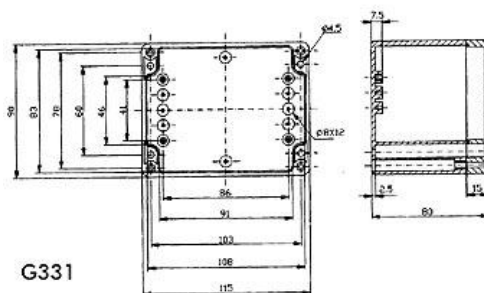

G313

dimensiones en mm

**BOX G313**

**Dimensiones**  
**Material**  
**protección**

171 x 121 x 55 mm  
PLASTICO  
IP65

G313

dimensiones en mm

**BOX G313MF**

**Dimensiones**  
**Material**  
**protección**

171 x 121 x 55 mm  
PLASTICO  
IP65

G317

dimensiones en mm

**BOX G317**

**Dimensiones**  
**Material**  
**protección**

222 x 146 x 55 mm  
PLASTICO  
IP65

### **BOX G317MF**

dimensiones en mm

**Dimensiones**  
**Material**  
**protección**

222 x 146 x 55 mm  
PLASTICO  
IP65

### **BOX G331**

dimensiones en mm

**Dimensiones**  
**Material**  
**protección**

115 x 90 x 80 mm  
PLASTICO  
IP65