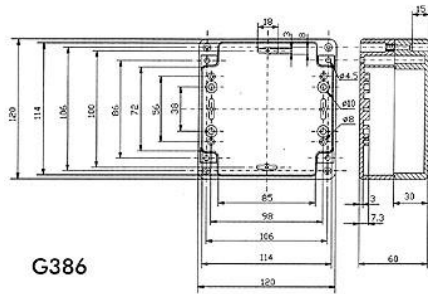

## **BOX G369**

dimensiones en mm

**Dimensiones**  
**Material**  
**protección**

**160 x 80 x 85 mm**  
**PLASTICO**  
**IP65**

## **BOX G373**

dimensiones en mm

**Dimensiones**  
**Material**  
**protección**

200 x 120 x 75 mm  
PLASTICO  
IP65

## **BOX G378**

dimensiones en mm

**Dimensiones**  
**Material**  
**protección**

265 x 185 x 65 mm  
PLASTICO  
IP65

## **BOX G386**

dimensiones en mm

**Dimensiones**  
**Material**  
**protección**

120 x 120 x 60 mm  
PLASTICO  
IP65