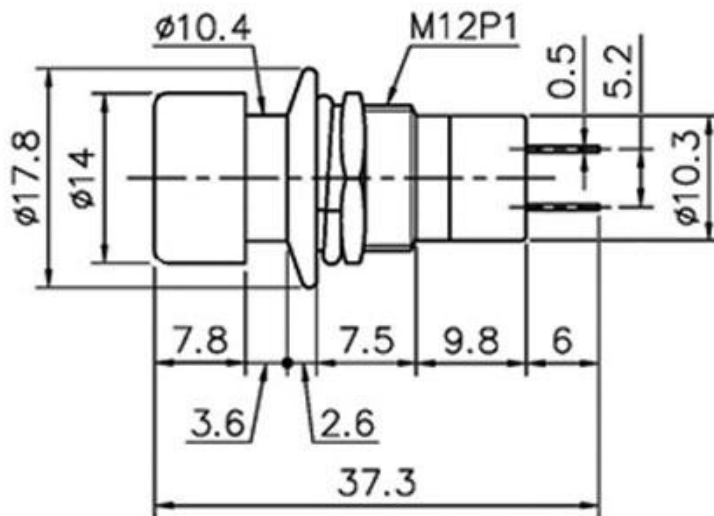

# PULSADOR N/CERRADO

PULSADOR 250V. 0.5A, NORMALMENTE CERRADO, COLOR ROJO  
**11535/P/C**

PULSADOR 250V. 0.5A, NORMALMENTE CERRADO, COLOR NEGRO  
**11542/C/N**

PULSADOR 250V. 0.5A, NORMALMENTE CERRADO, COLOR ROJO  
**11542/C/R**

**Euroconnex<sup>®</sup>**

Panel Thickness : 2.5mm Max.