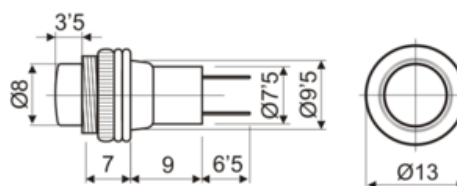

# PULSADOR N/CERRADO

PULSADOR 250V. 0.5A, NORMALMENTE CERRADO, COLOR ROJO  
**11535/P/C**

PULSADOR 250V. 0.5A, NORMALMENTE CERRADO, COLOR NEGRO  
**11542/C/N**

PULSADOR 250V. 0.5A, NORMALMENTE CERRADO, COLOR ROJO  
**11542/C/R**

# PULSADOR N/CERRADO

 <p>CE </p>	<p><b>EG2163A:</b>                  12mm , PULSADOR NORMALMENTE CERRADO 125V 3A                  Amarillo</p>
 <p>CE </p>	<p><b>EG2163N:</b>                  12mm , PULSADOR NORMALMENTE CERRADO 125V 3A                  NEGRO</p>
 <p>CE </p>	<p><b>EG2163R:</b>                  12mm , PULSADOR NORMALMENTE CERRADO 125V 3A                  ROJO</p>
 <p>CE </p>	<p><b>EG2163V:</b>                  12mm , PULSADOR NORMALMENTE CERRADO 125V 3A                  VERDE</p>

**Euroconnex<sup>®</sup>**

Panel Thickness : 2.5mm Max.