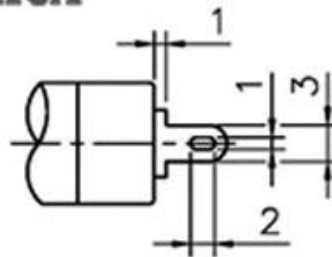

Panel Thickness : 2.5mm Max.