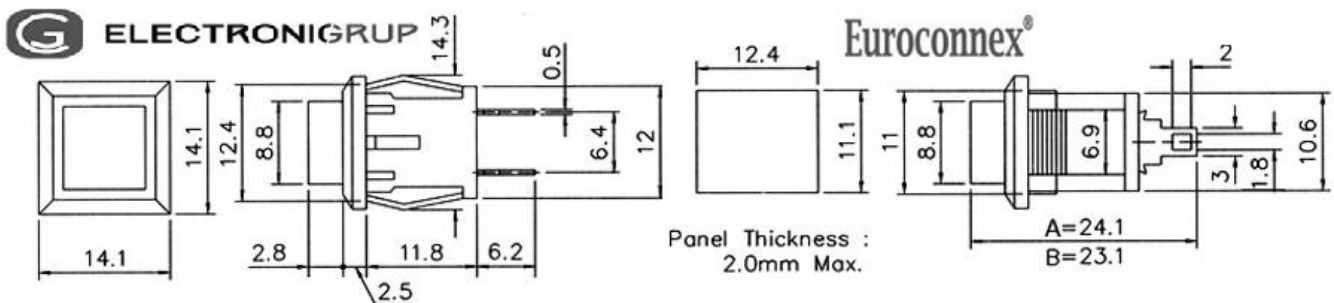

PULSADOR N/CERRADO

	PULSADOR NORMALMENTE CERRADO, 125V. 3A, COLOR AMARILLO CUADRADO EG3829AM
	PULSADOR NORMALMENTE CERRADO, 125V. 3A, COLOR AZUL CUADRADO EG3829AZ
	PULSADOR NORMALMENTE CERRADO, 125V. 3A, COLOR BLANCO CUADRADO EG3829BL
	PULSADOR NORMALMENTE CERRADO, 125V. 3A, COLOR NEGRO CUADRADO EG3829N
	PULSADOR NORMALMENTE CERRADO, 125V. 3A, COLOR NARANJA CUADRADO EG3829NA
	PULSADOR NORMALMENTE CERRADO, 125V. 3A, COLOR ROJO CUADRADO EG3829R
	PULSADOR NORMALMENTE CERRADO BIERTO, 125V. 3A, COLOR VERDE CUADRADO EG3829V