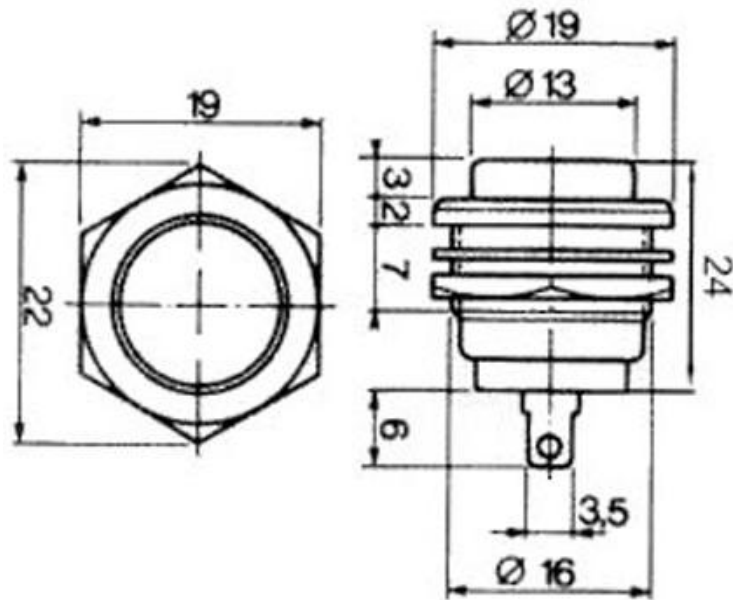

PULSADOR N/CERRADO

	PULSADOR NORMALMENTE CERRADO, 125V. 3A, COLOR NEGRO EG3838N
	PULSADOR NORMALMENTE ABIERTO, 125V. 3A, COLOR ROJO EG3838R

José Del Hierro 44 28027 Madrid Tel: 913671690 Fax: 913775401 e-Mail: palcoelectronic@hotmail.com

Fotos no contractuales. Características validas salvo error tipográfico. Reservado el derecho de modificar las características de este catalogo. Catalogo no actualizado.