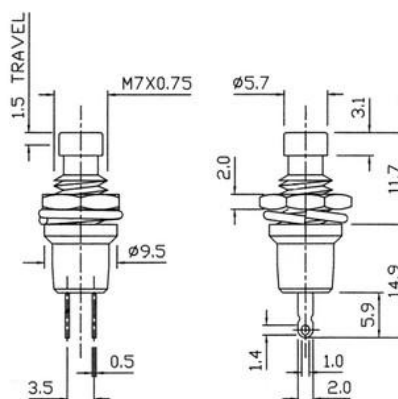

# PULSADOR N/CERRADO

PULSADOR 250V. 0.5A, NORMALMENTE CERRADO, COLOR ROJO  
**11535/P/C**

PULSADOR 250V. 0.5A, NORMALMENTE CERRADO, COLOR NEGRO  
**11542/C/N**

PULSADOR 250V. 0.5A, NORMALMENTE CERRADO, COLOR ROJO  
**11542/C/R**

# PULSADOR N/CERRADO

 <p>CE </p>	<p><b>EG2163A:</b>                  12mm , PULSADOR NORMALMENTE CERRADO 125V 3A                  Amarillo</p>
 <p>CE </p>	<p><b>EG2163N:</b>                  12mm , PULSADOR NORMALMENTE CERRADO 125V 3A                  NEGRO</p>
 <p>CE </p>	<p><b>EG2163R:</b>                  12mm , PULSADOR NORMALMENTE CERRADO 125V 3A                  ROJO</p>
 <p>CE </p>	<p><b>EG2163V:</b>                  12mm , PULSADOR NORMALMENTE CERRADO 125V 3A                  VERDE</p>

**Euroconnex<sup>®</sup>**

Panel Thickness : 2.5mm Max.