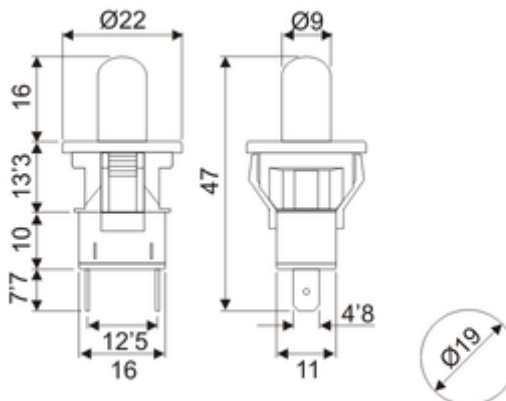

# PULSADOR DE PUERTA

**11.492/I**

**Tipo** interruptor

**Funcionamiento** ON-OFF (cerrado en reposo)

**Potencia** 2'5A/ 250VAC

**Temperatura** 85C

**Posiciones** ON-OFF

**Salida terminales** axial

**11.492/I/90**

**Tipo** interruptor

**Funcionamiento** ON-OFF (cerrado en reposo)

**Potencia** 2'5A/ 250VAC

**Temperatura** 85C

**Posiciones** ON-OFF

**Salida terminales** axial