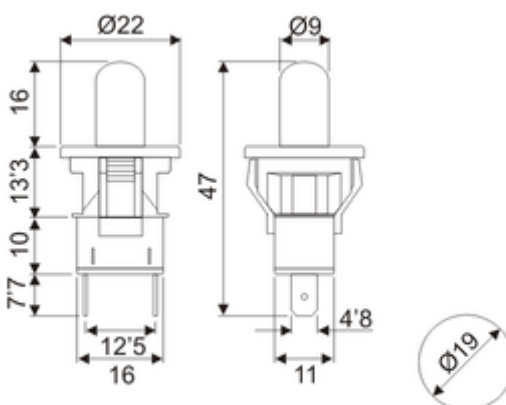

# PULSADOR DE PUERTA

**11.492/I**

**Tipo** interruptor

**Funcionamiento** ON-OFF (cerrado en reposo)

**Potencia** 2'5A/ 250VAC

**Temperatura** 85C

**Posiciones** ON-OFF

**Salida terminales** axial

**11.492/I/90**

**Tipo** interruptor

**Funcionamiento** ON-OFF (cerrado en reposo)

**Potencia** 2'5A/ 250VAC

**Temperatura** 85C

**Posiciones** ON-OFF

**Salida terminales** axial