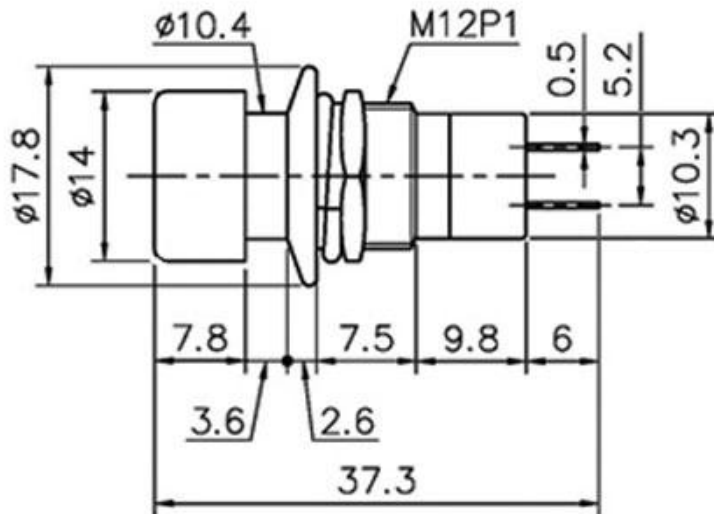

# INTERUPTOR PULSADOR

 <p>CE </p>	<p><b>EG 1451A:</b> 12mm , Interruptor Pulsador ON-OFF Amarillo</p>
 <p>CE </p>	<p><b>EG 1451N:</b> 12mm , Interruptor Pulsador ON-OFF NEGRO</p>
 <p>CE </p>	<p><b>EG 1451R:</b> 12mm , Interruptor Pulsador ON-OFF ROJO</p>
 <p>CE </p>	<p><b>EG 1451R:</b> 12mm , Interruptor Pulsador ON-OFF VERDE</p>

Euroconnex<sup>®</sup>

Panel Thickness : 2.5mm Max.