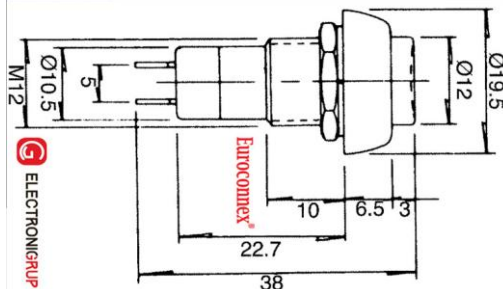

INTERRUPTOR PULSADOR

	INTERRUPTOR PULSADOR ON-OFF, 125V. 3A, COLOR AMARILLO EG3826AM
	INTERRUPTOR PULSADOR ON-OFF, 125V. 3A, COLOR AZUL EG3826AZ
	INTERRUPTOR PULSADOR ON-OFF, 125V. 3A, COLOR BLANCO EG3826BL
	INTERRUPTOR PULSADOR ON-OFF, 125V. 3A, COLOR NEGRO EG3826N
	INTERRUPTOR PULSADOR ON-OFF, 125V. 3A, COLOR NARANJA EG3826NA
	INTERRUPTOR PULSADOR ON-OFF, 125V. 3A, COLOR ROJO EG3826R
	INTERRUPTOR PULSADOR ON-OFF, 125V. 3A, COLOR VERDE EG3826V

José Del Hierro 44 28027 Madrid Tel: 913671690 Fax: 913775401 e-Mail: palcoelectronic@hotmail.com

Fotos no contractuales. Características validas salvo error tipográfico. Reservado el derecho de modificar las características de este catalogo. Catalogo no actualizado.