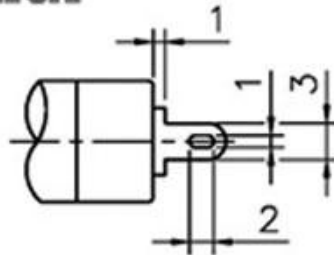

# INTERUPTOR PULSADOR

 <p>CE </p>	<p><b>EG 1451A:</b> 12mm , Interruptor Pulsador ON-OFF Amarillo</p>
 <p>CE </p>	<p><b>EG 1451N:</b> 12mm , Interruptor Pulsador ON-OFF NEGRO</p>
 <p>CE </p>	<p><b>EG 1451R:</b> 12mm , Interruptor Pulsador ON-OFF ROJO</p>
 <p>CE </p>	<p><b>EG 1451R:</b> 12mm , Interruptor Pulsador ON-OFF VERDE</p>

Euroconnex<sup>®</sup>

Panel Thickness : 2.5mm Max.

# INTERRUPTOR PULSADOR

 	<p>INTERRUPTOR PULSADOR ON-OFF, 125V. 3A, COLOR AMARILLO</p> <p><b>EG3826AM</b></p>
 	<p>INTERRUPTOR PULSADOR ON-OFF, 125V. 3A, COLOR AZUL</p> <p><b>EG3826AZ</b></p>
 	<p>INTERRUPTOR PULSADOR ON-OFF, 125V. 3A, COLOR BLANCO</p> <p><b>EG3826BL</b></p>
 	<p>INTERRUPTOR PULSADOR ON-OFF, 125V. 3A, COLOR NEGRO</p> <p><b>EG3826N</b></p>
 	<p>INTERRUPTOR PULSADOR ON-OFF, 125V. 3A, COLOR NARANJA</p> <p><b>EG3826NA</b></p>
 	<p>INTERRUPTOR PULSADOR ON-OFF, 125V. 3A, COLOR ROJO</p> <p><b>EG3826R</b></p>
 	<p>INTERRUPTOR PULSADOR ON-OFF, 125V. 3A, COLOR VERDE</p> <p><b>EG3826V</b></p>