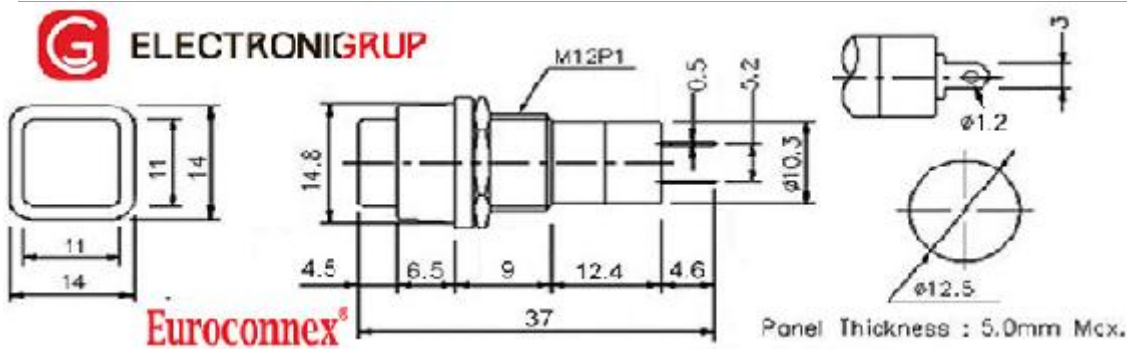

INTERRUPTOR PULSADOR

www.electronicgrup.com CE RoHS	INTERRUPTOR PULSADOR ON-OFF, 125V. 3A, COLOR AMARILLO EG3836AM
www.electronicgrup.com CE RoHS	INTERRUPTOR PULSADOR ON-OFF, 125V. 3A, COLOR AZUL EG3836AZ
www.electronicgrup.com CE RoHS	INTERRUPTOR PULSADOR ON-OFF, 125V. 3A, COLOR BLANCO EG3836BL
www.electronicgrup.com CE RoHS	INTERRUPTOR PULSADOR ON-OFF, 125V. 3A, COLOR NEGRO EG3836N
www.electronicgrup.com CE RoHS	INTERRUPTOR PULSADOR ON-OFF, 125V. 3A, COLOR ROJO EG3836R
www.electronicgrup.com CE RoHS	INTERRUPTOR PULSADOR ON-OFF, 125V. 3A, COLOR VERDE EG3836V

PALCO
Electrónica c.a.
conexión
con la tecnología

José Del Hierro 44 28027 Madrid Tel: 913671690 Fax: 913775401 e-Mail: palcoelectronic@hotmail.com

Fotos no contractuales. Características validas salvo error tipográfico. Reservado el derecho de modificar las características de este catalogo. Catalogo no actualizado.