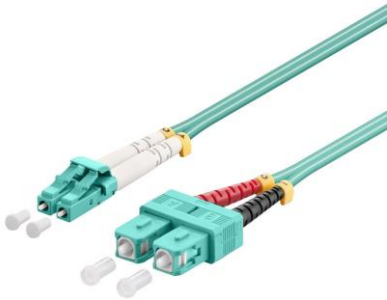

CONEX OPTICO LC-LC DUPLEX

Color Verde agua

Conexión Conexión fibra óptica Multimodo para datos LC/LC

Nota Dúplex, OM3, Libre de halógenos y retardo a la llama

OPTICO LC/UPC-LC/UPC

WIR1450 – 0.5 METROS

WIR1451 – 1.0 METROS

WIR1452 – 2.0 METROS

FB201-1 – 1.0 METROS

FB201-2 – 2.0 METROS

FB201-3 – 3.0 METROS

FB201-5 – 5.0 METROS

Color Verde agua

Conexión Conexión fibra óptica Multimodo para datos LC/SC

Nota Dúplex, OM3, Libre de halógenos y retardo a la llama

OPTICO LC/UPC-SC/UPC

WIR1460 – 0.5 METROS

WIR1461 – 1.0 METROS

WIR1462 – 2.0 METROS

Color Verde agua

Conexión Conexión fibra óptica Multimodo para datos LC/ST

Nota Dúplex, OM3, Libre de halógenos y retardo a la llama

OPTICO LC/UPC-ST/UPC

WIR1470 – 0.5 METROS

WIR1471 – 1.0 METROS

WIR1472 – 2.0 METROS

FB203-3 – 3.0 METROS

Color Púrpura

Conexión Conexión fibra óptica Multimodo para datos LC/ST

Nota Dúplex, OM4, Libre de halógenos y retardo a la llama