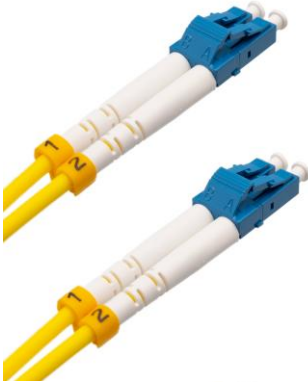

CONEX FIBRA OPTICA DUPLEX

FO100-1 – SC/APC-SC/APC MONOMODO 1.0 M
FO100-2 – SC/APC-SC/APC MONOMODO 2.0 M
FO100-3 – SC/APC-SC/APC MONOMODO 3.0 M

FO101-1 – SC/APC-SC/UPC MONOMODO 1.0 M
FO101-2 – SC/APC-SC/UPC MONOMODO 2.0 M
FO101-3 – SC/APC-SC/UPC MONOMODO 3.0 M

FO106-1 – LC/UPC-LC/UPC MONOMODO 1.0 M
FO106-2 – LC/UPC-LC/UPC MONOMODO 2.0 M
FO106-3 – LC/UPC-LC/UPC MONOMODO 3.0 M

FO109-1 – LC/APC-LC/UPC MONOMODO 1.0 M
FO109-2 – LC/APC-LC/UPC MONOMODO 2.0 M
FO109-3 – LC/APC-LC/UPC MONOMODO 3.0 M