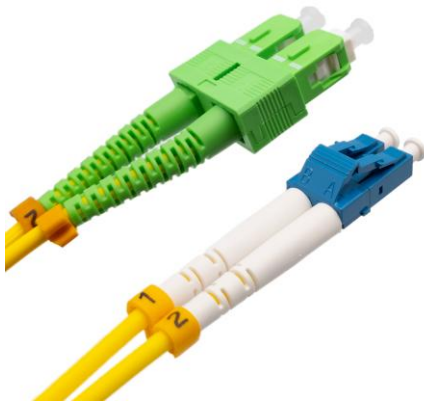

CONEX FIBRA OPTICA DUPLEX

FO100-1 – SC/APC-SC/APC MONOMODO 1.0 M
FO100-2 – SC/APC-SC/APC MONOMODO 2.0 M
FO100-3 – SC/APC-SC/APC MONOMODO 3.0 M

FO101-1 – SC/APC-SC/UPC MONOMODO 1.0 M
FO101-2 – SC/APC-SC/UPC MONOMODO 2.0 M
FO101-3 – SC/APC-SC/UPC MONOMODO 3.0 M

FO106-1 – LC/UPC-LC/UPC MONOMODO 1.0 M
FO106-2 – LC/UPC-LC/UPC MONOMODO 2.0 M
FO106-3 – LC/UPC-LC/UPC MONOMODO 3.0 M

FO109-1 – LC/APC-LC/UPC MONOMODO 1.0 M
FO109-2 – LC/APC-LC/UPC MONOMODO 2.0 M
FO109-3 – LC/APC-LC/UPC MONOMODO 3.0 M