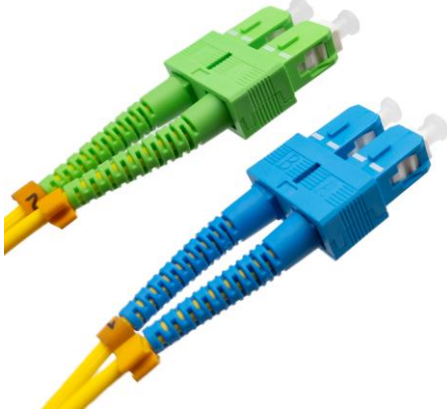

CONEX FIBRA OPTICA DUPLEX

FO100-1 – SC/APC-SC/APC MONOMODO 1.0 M
FO100-2 – SC/APC-SC/APC MONOMODO 2.0 M
FO100-3 – SC/APC-SC/APC MONOMODO 3.0 M

FO101-1 – SC/APC-SC/UPC MONOMODO 1.0 M
FO101-2 – SC/APC-SC/UPC MONOMODO 2.0 M
FO101-3 – SC/APC-SC/UPC MONOMODO 3.0 M

FO106-1 – LC/UPC-LC/UPC MONOMODO 1.0 M
FO106-2 – LC/UPC-LC/UPC MONOMODO 2.0 M
FO106-3 – LC/UPC-LC/UPC MONOMODO 3.0 M

FO109-1 – LC/APC-LC/UPC MONOMODO 1.0 M
FO109-2 – LC/APC-LC/UPC MONOMODO 2.0 M
FO109-3 – LC/APC-LC/UPC MONOMODO 3.0 M