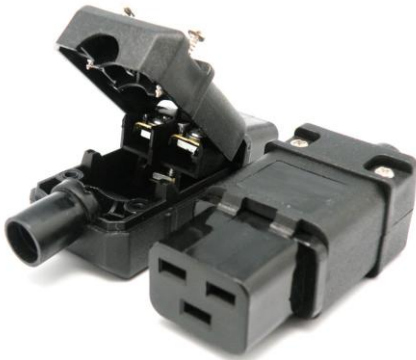

CABLES IEC C19-C20

MACHO SHUCO IEC60320 19 HEMBRA

PC-186-C19 – 1.8 METROS

HEMBRA MACHO IEC60320 C19 – IEC60320 C20 250V 16 A 3 X 1.5 mm²

PC-189-C19 – 1.8 METROS

MACHO IEC60320 C14 – IEC60320 C19 250V 16 A 3 X 1.5 mm²

PC-189-C1419 – 1.8 METROS

HEMBRA IEC60320 C19 AEREO 16 A 250 V EG4110

MACHO IEC60320 C20 AEREO 16 A 250V EG4111

HEMBRA IEC60320 C19 CHASIS 16 A 250 V EG4110C

MACHO IEC60320 C20 CHASIS 16 A 250V EG4111C

JOSE DEL HIERRO 44 28027 MADRID TEL : 913671690 FAX : 913775401 e-MAIL: palcoelectronic@hotmail.com