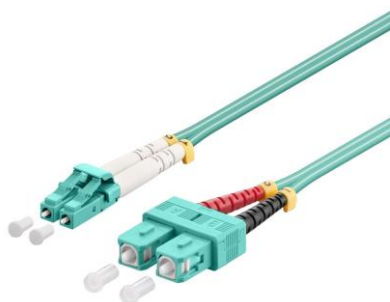

# CONEX OPTICO LC-LC DUPLEX

**Color** Verde agua

**Conexión** Conexión fibra óptica Multimodo para datos LC/LC

**Nota** Dúplex, OM3, Libre de halógenos y retardo a la llama

## **OPTICO LC/UPC-LC/UPC**

**WIR1450 – 0.5 METROS**

**WIR1451 – 1.0 METROS**

**WIR1452 – 2.0 METROS**

**FB201-1 – 1.0 METROS**

**FB201-2 – 2.0 METROS**

**FB201-3 – 3.0 METROS**

**FB201-5 – 5.0 METROS**

**Color** Verde agua

**Conexión** Conexión fibra óptica Multimodo para datos LC/SC

**Nota** Dúplex, OM3, Libre de halógenos y retardo a la llama

## **OPTICO LC/UPC-SC/UPC**

**WIR1460 – 0.5 METROS**

**WIR1461 – 1.0 METROS**

**WIR1462 – 2.0 METROS**

**Color** Verde agua

**Conexión** Conexión fibra óptica Multimodo para datos LC/ST

**Nota** Dúplex, OM3, Libre de halógenos y retardo a la llama