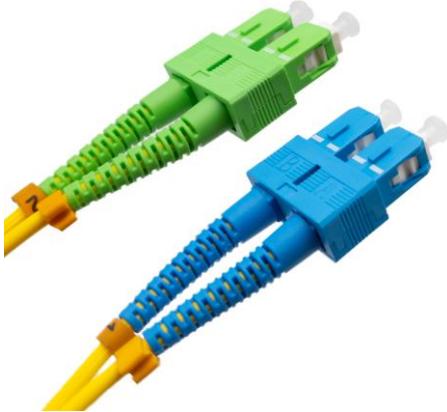

CONEX FIBRA OPTICA DUPLEX

FO100-1 – SC/APC-SC/APC MONOMODO 1.0 M
FO100-2 – SC/APC-SC/APC MONOMODO 2.0 M
FO100-3 – SC/APC-SC/APC MONOMODO 3.0 M

FO101-1 – SC/APC-SC/UPC MONOMODO 1.0 M
FO101-2 – SC/APC-SC/UPC MONOMODO 2.0 M
FO101-3 – SC/APC-SC/UPC MONOMODO 3.0 M

FO106-1 – LC/UPC-LC/UPC MONOMODO 1.0 M
FO106-2 – LC/UPC-LC/UPC MONOMODO 2.0 M
FO106-3 – LC/UPC-LC/UPC MONOMODO 3.0 M

FO109-1 – LC/APC-LC/UPC MONOMODO 1.0 M
FO109-2 – LC/APC-LC/UPC MONOMODO 2.0 M
FO109-3 – LC/APC-LC/UPC MONOMODO 3.0 M