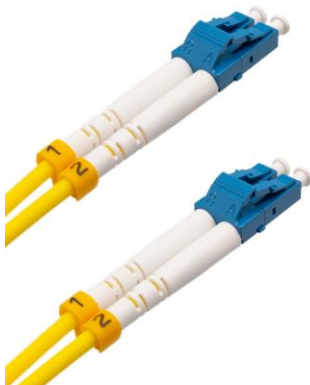

CONEX FIBRA OPTICA DUPLEX

FO100-1 – SC/APC-SC/APC MONOMODO 1.0 M
FO100-2 – SC/APC-SC/APC MONOMODO 2.0 M
FO100-3 – SC/APC-SC/APC MONOMODO 3.0 M

FO101-1 – SC/APC-SC/UPC MONOMODO 1.0 M
FO101-2 – SC/APC-SC/UPC MONOMODO 2.0 M
FO101-3 – SC/APC-SC/UPC MONOMODO 3.0 M

FO106-1 – LC/UPC-LC/UPC MONOMODO 1.0 M
FO106-2 – LC/UPC-LC/UPC MONOMODO 2.0 M
FO106-3 – LC/UPC-LC/UPC MONOMODO 3.0 M

FO109-1 – LC/APC-LC/UPC MONOMODO 1.0 M
FO109-2 – LC/APC-LC/UPC MONOMODO 2.0 M
FO109-3 – LC/APC-LC/UPC MONOMODO 3.0 M