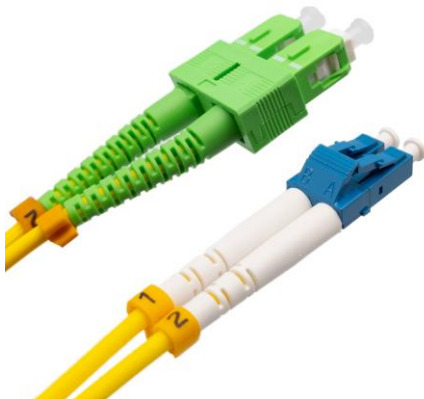

CONEX FIBRA OPTICA DUPLEX

FO100-1 – SC/APC-SC/APC MONOMODO 1.0 M
FO100-2 – SC/APC-SC/APC MONOMODO 2.0 M
FO100-3 – SC/APC-SC/APC MONOMODO 3.0 M

FO101-1 – SC/APC-SC/UPC MONOMODO 1.0 M
FO101-2 – SC/APC-SC/UPC MONOMODO 2.0 M
FO101-3 – SC/APC-SC/UPC MONOMODO 3.0 M

FO106-1 – LC/UPC-LC/UPC MONOMODO 1.0 M
FO106-2 – LC/UPC-LC/UPC MONOMODO 2.0 M
FO106-3 – LC/UPC-LC/UPC MONOMODO 3.0 M

FO109-1 – LC/APC-LC/UPC MONOMODO 1.0 M
FO109-2 – LC/APC-LC/UPC MONOMODO 2.0 M
FO109-3 – LC/APC-LC/UPC MONOMODO 3.0 M