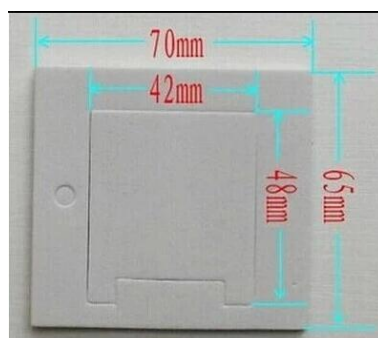

CELULAS PELTIER

**TEC1-12705 CELULA PELTIER 12V
5A 60W 40x40 mm**

**TEC1-12706 CELULA PELTIER 12V
5A 60W 40x40 mm**

**TEC1-12715 CELULA PELTIER 12V
15A 230W 40x40 mm**

**PT0251 KIT DE REFRIGARACION
PELTIER 12 VDC 2 VELTILADORES**

PT0158 ALMOHADILLA DE AISLAMIENTO CELULAS PELTIER

**PT12703 CELULA PELTIER 12V 3A
36W 40x40 mm**

**PT12704 CELULA PELTIER 12V 4A
48W 40x40 mm**

**PT12705 CELULA PELTIER 12V 5A
60W 40x40 mm**

**PT12706 CELULA PELTIER 12V 6A
72W 40x40 mm**

**PT12708 CELULA PELTIER 12V 8A
96W 40x40 mm**

**PT12709 CELULA PELTIER 12V 9A
108W 40x40 mm**

**PT12710 CELULA PELTIER 12V 10A
120W 40x40 mm**

**PT12712 CELULA PELTIER 12V 12A
144W 40x40 mm**

**PT12715 CELULA PELTIER 12V 15A
180W 40x40 mm**

**PT27145 CELULA PELTIER SP1848
40x40 mm**