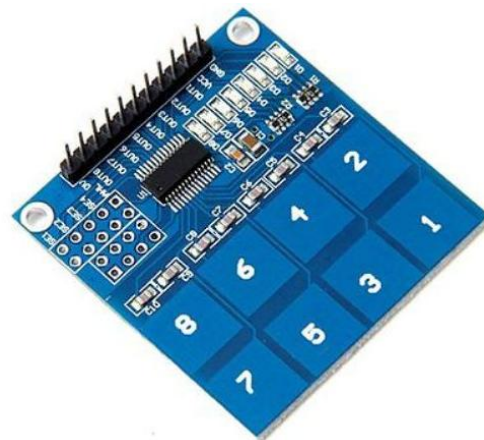

PULSADORES Y TECLADOS

MD0089 TECLADO MEMBRANA 3X4 MATRIX

MD9005 TECLADO 4X4 MATRIX NEGRO

MD0090 TECLADO MEMBRANA 4X4 MATRIX COMPATIBLE ARDUINO®

MD9054x5 MODULO 5 PULSADOR 12 x 12

MD9054 MODULO PULSADOR 12 x 12 mm COMPATIBLE ARDUINO®

MD9130 TECLADO MEMBRANA 1X4 MATRIX

MD9077 MODULO SENSOR TACTIL DIGITAL 8 CANALES TTP 226

MD9131 TECLADO MEMBRANA 4X5 MATRIX

MD9133 GAMEPAD JOYSTICK KEYPAD SHIELD PS2

MD9131 TECLADO MEMBRANA 4X5 MATRIX