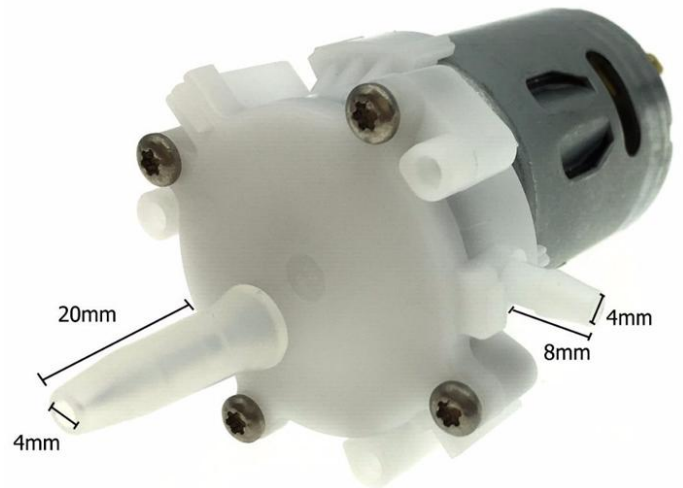

BOMBAS DE AGUA

**MT0101 BOMBA DE DIAFRAGMA DE AIRE
12VDC 3W R385**

**MT0102 MIN BOMBA DE AGUA 3 - 12VDC
RS-380SH**

**MT0103 BOMBA AGUA SUMERGIBLE JT-
DC3W 3-5VDC 0.18 A 100L/H 35 CM**

**MT0104 BOMBA AGUA SUMERGIBLE WH-
D12220 6-12VDC 0.3A 2L/MIN 100 CM**

MT0105 BOMBA DOSIFICACION PERISTALTICA 12V 5000RMP NKP-DC-S10G