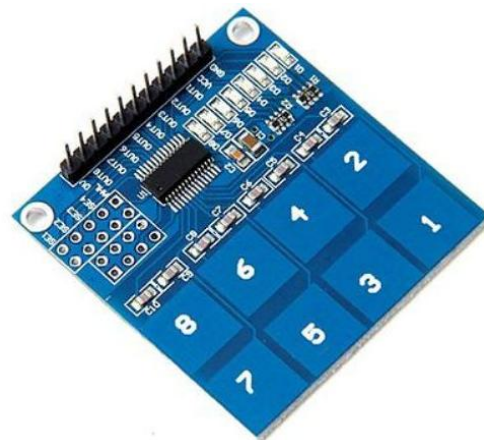

PULSADORES Y TECLADOS

MD0089 TECLADO MEMBRANA 3X4 MATRIX

MD9005 TECLADO 4X4 MATRIX NEGRO

MD0090 TECLADO MEMBRANA 4X4 MATRIX COMPATIBLE ARDUINO®

MD9054x5 MODULO 5 PULSADOR 12 x 12

MD9054 MODULO PULSADOR 12 x 12 mm COMPATIBLE ARDUINO®

MD9130 TECLADO MEMBRANA 1X4 MATRIX

MD9077 MODULO SENSOR TACTIL DIGITAL 8 CANALES TTP 226

MD9131 TECLADO MEMBRANA 4X5 MATRIX

MD9133 GAMEPAD JOYSTICK KEYPAD SHIELD PS2