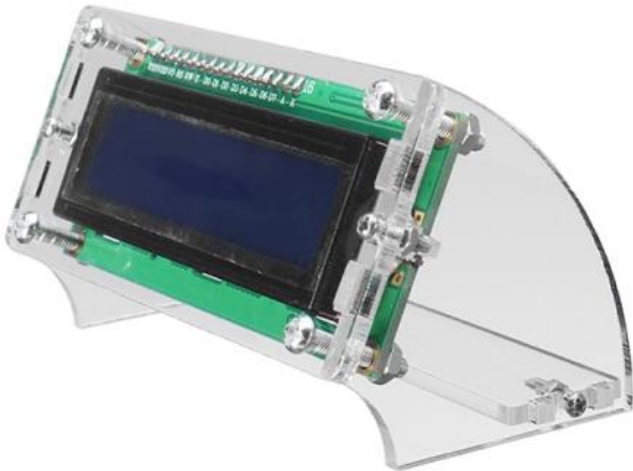

PANTALLAS LCD

MD0041 SOPORTE LCD 1602 (SIN PANTALLA)

MD0064 PANTALLA LCD 5110

MD0067 PANTALLA LCD 1602

MD0333 PANTALLA LCD COLOR ST7735

MD9002 PANTALLA TACTIL TFT320QVT

MD9003 PANTALLA LCD 2004

MD0063 MODULO I2C LCD1602

MD9021 PANTALLA LCD 1602 CON I2C

MD9023 SHIELD PANTALLA LCD 1602 CON BOTONERA

MD9040 PANTALLA LCD 12864 128 X 64 5 V PUERTO PARALELO ST7920

MD9096 MODULO SHIELD MEGA - PANTALLA TACTIL TFT320QVT

**MD9056 PANTALLA OLED 0.96" 128 X 64
AMARILO/AZUL**

**MD9057 PANTALLA OLED 0.96" 128 X 64
BLANCO**

**MD9177/AM PANTALLA LCD 40X2
AMARILLO**

MD9177/AZ PANTALLA LCD 40X2 AZUL