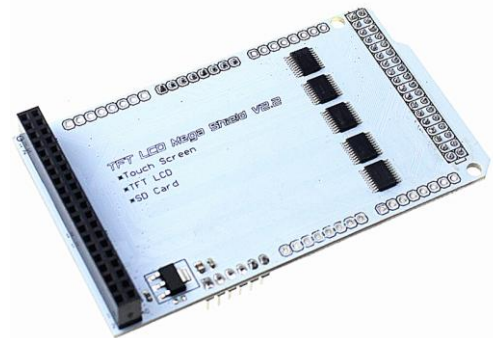

PANTALLAS LCD

MD0041 SOPORTE LCD 1602 (SIN PANTALLA)

MD0064 PANTALLA LCD 5110

MD0067 PANTALLA LCD 1602

MD0333 PANTALLA LCD COLOR ST7735

MD9002 PANTALLA TACTIL TFT320QVT

MD9003 PANTALLA LCD 2004

MD0063 MODULO I2C LCD1602

MD9021 PANTALLA LCD 1602 CON I2C

MD9023 SHIELD PANTALLA LCD 1602 CON BOTONERA

MD9040 PANTALLA LCD 12864 128 X 64 5 V PUERTO PARALELO ST7920

MD9096 MODULO SHIELD MEGA - PANTALLA TACTIL TFT320QVT

**MD9056 PANTALLA OLED 0.96" 128 X 64
AMARILO/AZUL**

**MD9057 PANTALLA OLED 0.96" 128 X 64
BLANCO**

**MD9177/AM PANTALLA LCD 40X2
AMARILLO**

MD9177/AZ PANTALLA LCD 40X2 AZUL