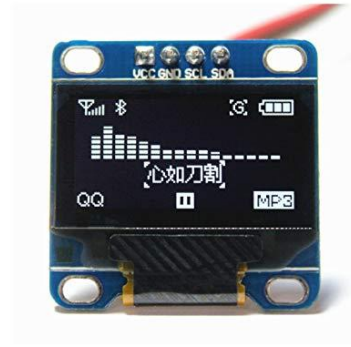

MD9021 PANTALLA LCD 1602 CON I2C

MD9023 SHIELD PANTALLA LCD 1602 CON BOTONERA

MD9040 PANTALLA LCD 12864 128 X 64 5 V PUERTO PARALELO ST7920

MD9096 MODULO SHIELD MEGA - PANTALLA TACTIL TFT320QVT

**MD9056 PANTALLA OLED 0.96" 128 X 64
AMARILO/AZUL**

**MD9057 PANTALLA OLED 0.96" 128 X 64
BLANCO**

**MD9177/AM PANTALLA LCD 40X2
AMARILLO**

MD9177/AZ PANTALLA LCD 40X2 AZUL