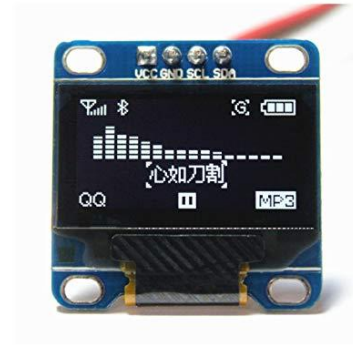

MD9021 PANTALLA LCD 1602 CON I2C

MD9023 SHIELD PANTALLA LCD 1602 CON BOTONERA

MD9040 PANTALLA LCD 12864 128 X 64 5 V PUERTO PARALELO ST7920

MD9096 MODULO SHIELD MEGA - PANTALLA TACTIL TFT320QVT

**MD9056 PANTALLA OLED 0.96" 128 X 64
AMARILLO/AZUL**

**MD9057 PANTALLA OLED 0.96" 128 X 64
BLANCO**

**MD9177/AM PANTALLA LCD 40X2
AMARILLO**

MD9177/AZ PANTALLA LCD 40X2 AZUL