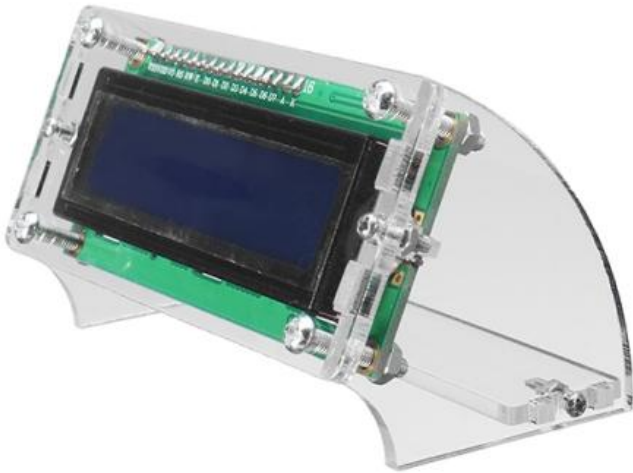

PANTALLAS LCD

MD0041 SOPORTE LCD 1602 (SIN PANTALLA)

MD0064 PANTALLA LCD 5110

MD0067 PANTALLA LCD 1602

MD0333 PANTALLA LCD COLOR ST7735

MD9002 PANTALLA TACTIL TFT320QVT

MD9003 PANTALLA LCD 2004

MD0063 MODULO I2C LCD1602

MD9021 PANTALLA LCD 1602 CON I2C

MD9023 SHIELD PANTALLA LCD 1602 CON BOTONERA

MD9040 PANTALLA LCD 12864 128 X 64 5 V PUERTO PARALELO ST7920

MD9096 MODULO SHIELD MEGA - PANTALLA TACTIL TFT320QVT

**MD9056 PANTALLA OLED 0.96" 128 X 64
AMARILLO/AZUL**

**MD9057 PANTALLA OLED 0.96" 128 X 64
BLANCO**

**MD9177/AM PANTALLA LCD 40X2
AMARILLO**

MD9177/AZ PANTALLA LCD 40X2 AZUL