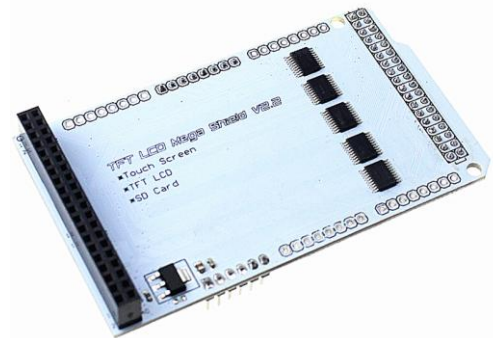

PANTALLAS LCD

MD0041 SOPORTE LCD 1602 (SIN PANTALLA)

MD0064 PANTALLA LCD 5110

MD0067 PANTALLA LCD 1602

MD0333 PANTALLA LCD COLOR ST7735

MD9002 PANTALLA TACTIL TFT320QVT

MD9003 PANTALLA LCD 2004

MD0063 MODULO I2C LCD1602

MD9021 PANTALLA LCD 1602 CON I2C

MD9023 SHIELD PANTALLA LCD 1602 CON BOTONERA

MD9040 PANTALLA LCD 12864 128 X 64 5 V PUERTO PARALELO ST7920

MD9096 MODULO SHIELD MEGA - PANTALLA TACTIL TFT320QVT

**MD9056 PANTALLA OLED 0.96" 128 X 64
AMARILLO/AZUL**

**MD9057 PANTALLA OLED 0.96" 128 X 64
BLANCO**

**MD9177/AM PANTALLA LCD 40X2
AMARILLO**

MD9177/AZ PANTALLA LCD 40X2 AZUL