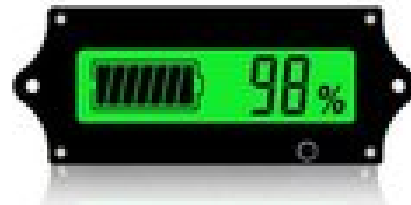

VOLTIMETROS Y AMPERIMETROS

**MD9059 DISPLAY VOLTIMETRO
AMPERIMETRO 100V 10A**

**FB1035 MINI VOLTIMETRO
DIGITAL 0-30V**

**MD9108 VOLTIMETRO LED ROJO
0-100V 0.56"**

**MD9182 VOLTIMETRO LED AZUL
0-100V 0.56"**

**VOLT1209820 INDICADOR
CAPACIDAD LCD 12/24/36/48 V**

**VOLT1234167 INDICADOR
CAPACIDAD LCD 12/24/36/48 V**

**MD9157 VOLTIMETRO LED
ROJO 12-500 VAC**

**MD9156 VOLTIMETRO
AMPERIMETRO LED 12-500 V**

**MD9158 AMPERIMETRO LED
ROJO 0-100 A**