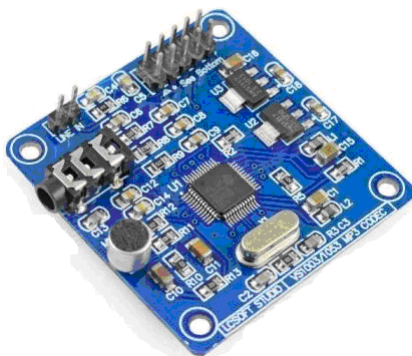

MODULOS POTENCIOMETROS Y JOYSTICK

**KS0014 POTENCIOMERO
ROTATIVO**

**MD9022 MODULO JOYSTICK
BIAXIAL 10 K C**

**MD9142 MODULO
POTENCIOMETRO
ROTATIVO DIGITAL 20
PULSOS**

MODULOS BUZZER

MD0012 MODULO BUZZER

**MD9072 MODULO BUZZER
PASIVO**

**MD9138 BUZZER DE BAJO
NIVEL**

MODULOS DETECTOR SONIDO

**KY0037 MODULO
DETECTOR SONIDO**

**MD0035 MODULO SENSOR
ANALOGICO SONIDO**

**MD9100 MODULO
MICROFONO AMPLIFICADO
MAX-9814/CMA-4544PF-W**

MODULOS DE AUDIO

MD0121 MODULO MP3 CON MICRO

**MD9095 MODULO MINI MP3 SALIDA
ALTAVOZ**