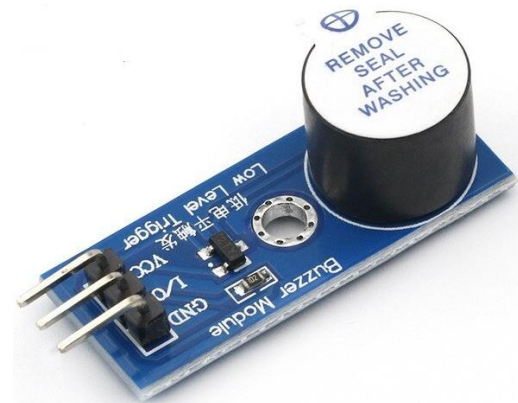

MODULOS POTENCIOMETROS Y JOYSTICK

**KS0014 POTENCIOMERO
ROTATIVO**

**MD9022 MODULO JOYSTICK
BIAXIAL 10 K C**

**MD9142 MODULO
POTENCIOMETRO
ROTATIVO DIGITAL 20
PULSOS**

MODULOS BUZZER

MD0012 MODULO BUZZER

**MD9072 MODULO BUZZER
PASIVO**

**MD9138 BUZZER DE BAJO
NIVEL**

MODULOS DETECTOR SONIDO

**KY0037 MODULO
DETECTOR SONIDO**

**MD0035 MODULO SENSOR
ANALOGICO SONIDO**

**MD9100 MODULO
MICROFONO AMPLIFICADO
MAX-9814/CMA-4544PF-W**

MODULOS DE AUDIO