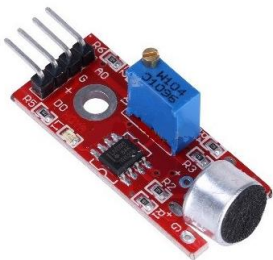

MODULOS POTENCIOMETROS Y JOYSTICK

**KS0014 POTENCIOMERO
ROTATIVO**

**MD9022 MODULO JOYSTICK
BIAXIAL 10 K C**

**MD9142 MODULO
POTENCIOMETRO
ROTATIVO DIGITAL 20
PULSOS**

MODULOS BUZZER

MD0012 MODULO BUZZER

**MD9072 MODULO BUZZER
PASIVO**

**MD9138 BUZZER DE BAJO
NIVEL**

MODULOS DETECTOR SONIDO

**KY0037 MODULO
DETECTOR SONIDO**

**MD0035 MODULO SENSOR
ANALOGICO SONIDO**

**MD9100 MODULO
MICROFONO AMPLIFICADO
MAX-9814/CMA-4544PF-W**

MODULOS DE AUDIO

MD0121 MODULO MP3 CON MICRO

**MD9095 MODULO MINI MP3 SALIDA
ALTAVOZ**