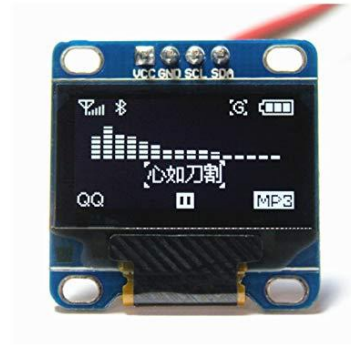

PANTALLAS LCD

MD0041 SOPORTE LCD 1602 (SIN PANTALLA)

MD0064 PANTALLA LCD 5110

MD0067 PANTALLA LCD 1602

MD0333 PANTALLA LCD COLOR ST7735

MD9002 PANTALLA TACTIL TFT320QVT

MD9003 PANTALLA LCD 2004

**MD9096 MODULO SHIELD MEGA -
PANTALLA TACTIL TFT320QVT**

MD9021 PANTALLA LCD 1602 CON I2C

**MD9023 SHIELD PANTALLA LCD 1602 CON
BOTONERA**

MD9040 PANTALLA LCD 12864 128 X 64 5 V PUERTO PARALELO ST7920

**MD9056 PANTALLA OLED 0.96" 128 X 64
AMARILO/AZUL**

**MD9057 PANTALLA OLED 0.96" 128 X 64
BLANCO**

**MD9177/AM PANTALLA LCD 40X2
AMARILLO**

MD9177/AZ PANTALLA LCD 40X2 AZUL