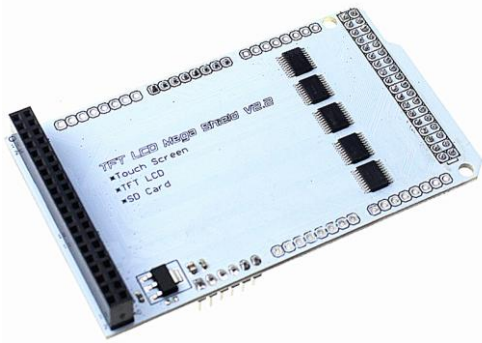

PANTALLAS LCD

MD0041 SOPORTE LCD 1602 (SIN PANTALLA)

MD0064 PANTALLA LCD 5110

MD0067 PANTALLA LCD 1602

MD0333 PANTALLA LCD COLOR ST7735

MD9002 PANTALLA TACTIL TFT320QVT

MD9003 PANTALLA LCD 2004

**MD9096 MODULO SHIELD MEGA -
PANTALLA TACTIL TFT320QVT**

MD9021 PANTALLA LCD 1602 CON I2C

**MD9023 SHIELD PANTALLA LCD 1602 CON
BOTONERA**

MD9040 PANTALLA LCD 12864 128 X 64 5 V PUERTO PARALELO ST7920

**MD9056 PANTALLA OLED 0.96" 128 X 64
AMARILO/AZUL**

**MD9057 PANTALLA OLED 0.96" 128 X 64
BLANCO**

**MD9177/AM PANTALLA LCD 40X2
AMARILLO**

MD9177/AZ PANTALLA LCD 40X2 AZUL