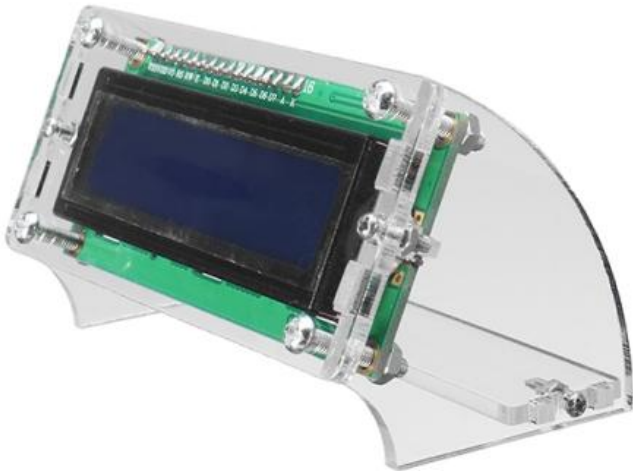

PANTALLAS LCD

MD0041 SOPORTE LCD 1602 (SIN PANTALLA)

MD0064 PANTALLA LCD 5110

MD0067 PANTALLA LCD 1602

MD0333 PANTALLA LCD COLOR ST7735

MD9002 PANTALLA TACTIL TFT320QVT

MD9003 PANTALLA LCD 2004

**MD9096 MODULO SHIELD MEGA -
PANTALLA TACTIL TFT320QVT**

MD9021 PANTALLA LCD 1602 CON I2C

**MD9023 SHIELD PANTALLA LCD 1602 CON
BOTONERA**

MD9040 PANTALLA LCD 12864 128 X 64 5 V PUERTO PARALELO ST7920

**MD9056 PANTALLA OLED 0.96" 128 X 64
AMARILO/AZUL**

**MD9057 PANTALLA OLED 0.96" 128 X 64
BLANCO**

**MD9177/AM PANTALLA LCD 40X2
AMARILLO**

MD9177/AZ PANTALLA LCD 40X2 AZUL