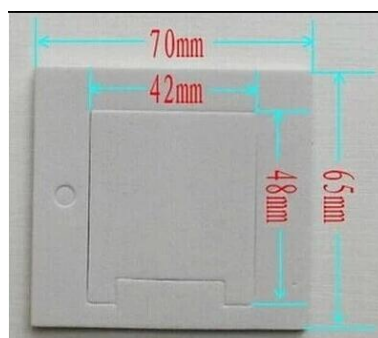

CELULAS PELTIER

**TEC1-12705 CELULA PELTIER 12V
5A 60W 40x40 mm**

**TEC1-12706 CELULA PELTIER 12V
5A 60W 40x40 mm**

**TEC1-12715 CELULA PELTIER 12V
15A 230W 40x40 mm**

**PT0251 KIT DE REFRIGARACION
PELTIER 12 VDC 2 VELTILADORES**

PT0158 ALMOHADILLA DE AISLAMIENTO CELULAS PELTIER

**PT12704 CELULA PELTIER 12V 4A
48W 40x40 mm**

**PT12705 CELULA PELTIER 12V 5A
60W 40x40 mm**

**PT12706 CELULA PELTIER 12V 6A
72W 40x40 mm**

**PT12708 CELULA PELTIER 12V 8A
96W 40x40 mm**

**PT12709 CELULA PELTIER 12V 9A
108W 40x40 mm**

**PT12710 CELULA PELTIER 12V 10A
120W 40x40 mm**

**PT12712 CELULA PELTIER 12V 12A
144W 40x40 mm**

**PT12715 CELULA PELTIER 12V 15A
180W 40x40 mm**

PT27145 CELULA PELTIER SP1848 40x40 mm