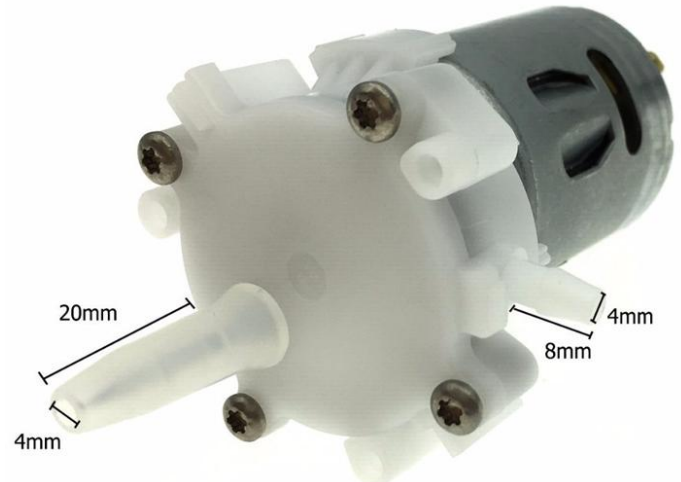

BOMBAS DE AGUA

**MT0101 BOMBA DE DIAFRAGMA DE AIRE
12VDC 3W R385**

**MT0102 MIN BOMBA DE AGUA 3 - 12VDC
RS-380SH**

MT0103 BOMBA AGUA SUMERGIBLE JT-DC3W 3-5VDC 0.18 A 100L/H 35 CM

MT0104 BOMBA AGUA SUMERGIBLE WH-D12220 6-12VDC 0.3A 2L/MIN 100 CM