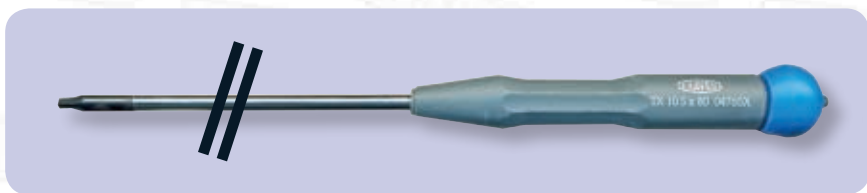

DESTORNILLADOR TORX "S"

Código					
04778	Tx 08S	2,5	300	97	
04779	Tx 10S	3,0	300	97	
04780	Tx 15S	3,5	300	97