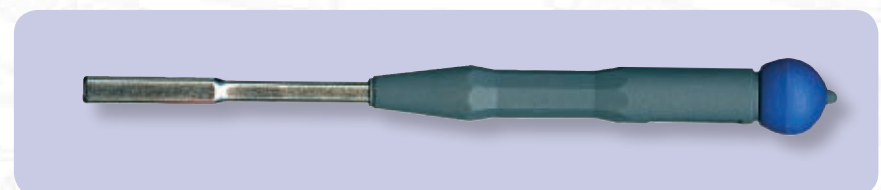

DESTORNILLADOR TORX VASO

Código						
04768	Tx E04		6,0	60	97	
04769	Tx E05		7,0	60	97	
04770	Tx E06		8,0	60	97