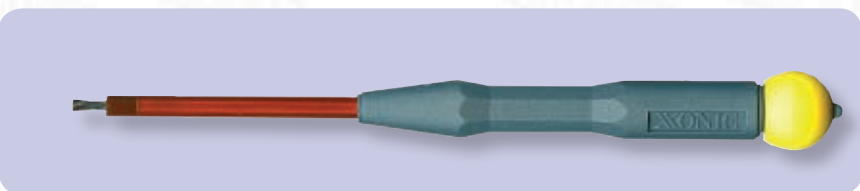

MICRODESTORNILLADORES PARA HOBBY Y ELECTRONICA.

DESTORNILLADOR ROBERTSON

**Código**

04700	2	3	80	97
04701	1	2,2	80	97
04702	0	1,8	80	97
04703	00	1	80	97

DESTORNILLADOR PLANO AISLADO

**Código**

04704	0,8		60	97
04705	1,8		60	97
04706	2,5		60	97

DESTORNILLADOR PHILLIPS AISLADO

**Código**

04707	000	1,5	60	97
04708	00	2,5	60	97
04709	1	4,5	80	97

TRIMADOR PLASTICO

**Código**

04710	1,2	0,5	3,0	65	85	8
04711	1,5	0,5	3,0	65	85	8
04712	2,4	0,7	4,0	65	85	8