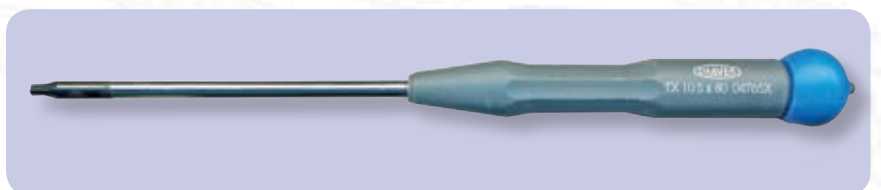

DESTORNILLADOR TORX "S"

Código						
04762	Tx07S	1.6+2	3,5	50	97	15
04763	Tx08S	2,5	3,5	60	97	15
04764	Tx09S	3,0	4,0	60	97	15
04765	Tx10S	3,0	4,0	80	97	15
04766	Tx15S	3,5	4,0	80	97	20
04767	Tx20S	4,0	4,0	100	97	20