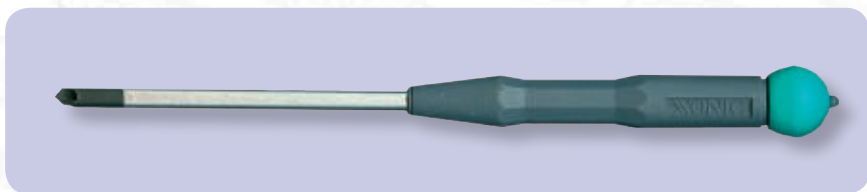

DESTORNILLADOR TRI WINGS

Código				
04791	0		80	97
04792	1		80	97
04793	2		80	97
04794	3		80	97