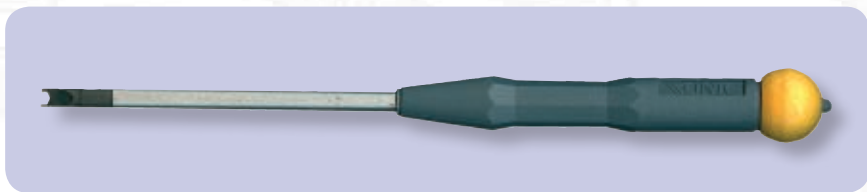

DESTORNILLADOR SPANNER

Código				
04788	4		80	97
04789	6		80	97