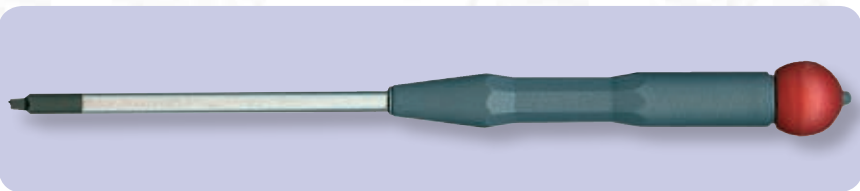

MICRODESTORNILLADORES PARA HOBBY Y ELECTRONICA.

DESTORNILLADOR ROBERTSON

**Código**

04700	2	3	80	97
04701	1	2,2	80	97
04702	0	1,8	80	97
04703	00	1	80	97

DESTORNILLADOR PLANO AISLADO

**Código**

04704	0,8		60	97
04705	1,8		60	97
04706	2,5		60	97

DESTORNILLADOR PHILLIPS AISLADO

**Código**

04707	000	1,5	60	97
04708	00	2,5	60	97
04709	1	4,5	80	97

TRIMADOR PLASTICO

**Código**

04710	1,2	0,5	3,0	65	85	8
04711	1,5	0,5	3,0	65	85	8
04712	2,4	0,7	4,0	65	85	8