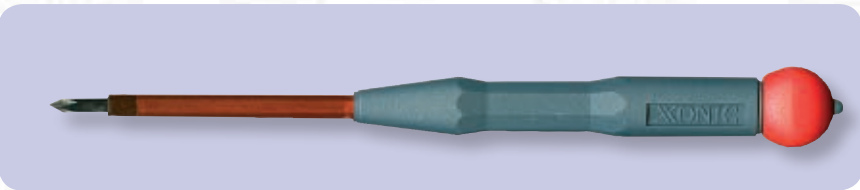

MICRODESTORNILLADORES PARA HOBBY Y ELECTRONICA.

DESTORNILLADOR ROBERTSON

**Código**

04700	2	3	80	97
04701	1	2,2	80	97
04702	0	1,8	80	97
04703	00	1	80	97

DESTORNILLADOR PLANO AISLADO

**Código**

04704	0,8		60	97
04705	1,8		60	97
04706	2,5		60	97

DESTORNILLADOR PHILLIPS AISLADO

**Código**

04707	000	1,5	60	97
04708	00	2,5	60	97
04709	1	4,5	80	97

TRIMADOR PLASTICO

**Código**

04710	1,2	0,5	3,0	65	85	8
04711	1,5	0,5	3,0	65	85	8
04712	2,4	0,7	4,0	65	85	8