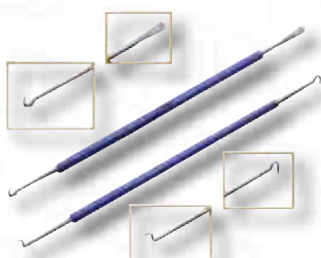

COD. 09645

Juego de tensores.