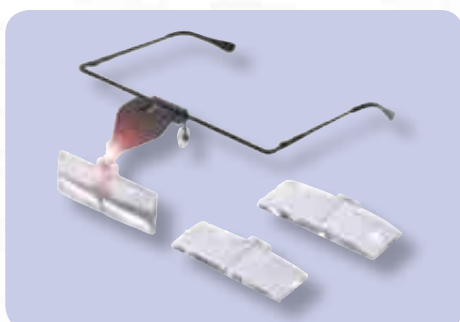

Estuche 6 codillos de forma 140 mm. diamantados.

LUPAS

COD. 09300

Lupa personal profesional.
Aumento total 4,8 dioptrias.

COD. 09301

Lupa personal.
Aumento 2 dioptrias.

COD. 09302

Lupa cabeza cin luz
Aumento: 1,2-1,8-2-
,5-3,5

COD. 09303

Lupa con mango
2,75 y 6 Aumentos

COD. 09304

Gafas con lupa y luz
(Led)

COD. 09307

Linterna 95 mm.

COD. 09308

Linterna de aluminio 155 mm.

COD. 09643

Punta de Widia reversible para trazar.

COD. 09638

SURTIDO DE TERMINALES 1012 PIEZAS.

Cajonera de poliestireno con 25 bandejas resistentes a impactos con 45 divisiones. Precio: 25 euros.
 Contiene surtido completo de:
 -Conectores aislados con mangas de PVC.
 -Terminales en forma de aro aislados y con código de color
 -Conectores aislados macho y hembra.
 -Conectores de cierre.
 -Terminales no aislados.
 -Abrazaderas para cables y pinzas de cocodrilo.