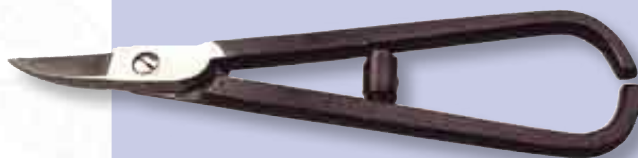

Tijeras electricista.

**Ref.** **Medida**

954 140 mm.

COD. 02955

Cizallas cortacables.

**Ref.** **Medida**

955 200 mm.

COD. 02092

Tijeras tipo joyero curvas.

**Medida**

150 mm.

COD. 02151

Alicate universal.

**Ref.** **Medida**

448 / 7 160 mm.

**COD. 02171**