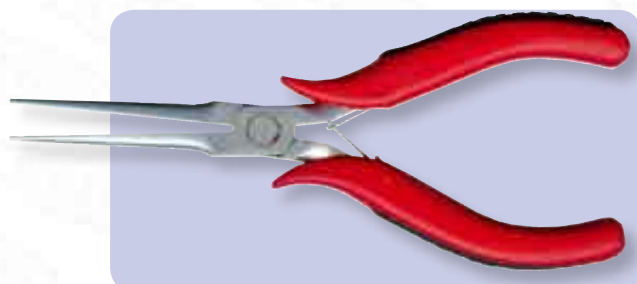

COD. 02422

Alicates boca cigüeña.

Ref.	Presentación	Medida
422	Cromado mate	150 mm.