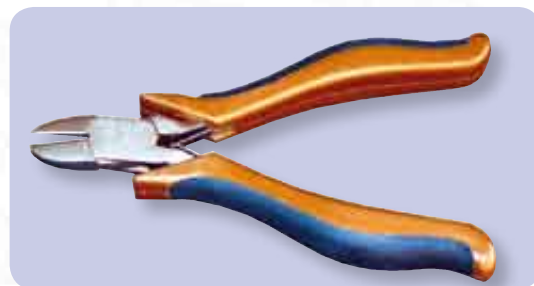

**HEKAR**

**ALICATES**

ALICATES PARA ELECTRONICA ERGONOMICAS CON MULTIPLICADOR DE FUERZA Y AUTOCIERRE.

COD. 02172

Alicates universales 5,5" 160mm.

COD. 02173

Alicates de corte 5,5" 155mm.

COD. 02174

Alicates de media caña 5,5" 185mm.

COD. 02175

Alicates boca pelicano 4" 100mm.

TAMAÑO REAL 1:1

### COD. 02410

Alicates de corte para electrónica.

Ref.	Presentación	Medida
410	Cromada	115 mm.