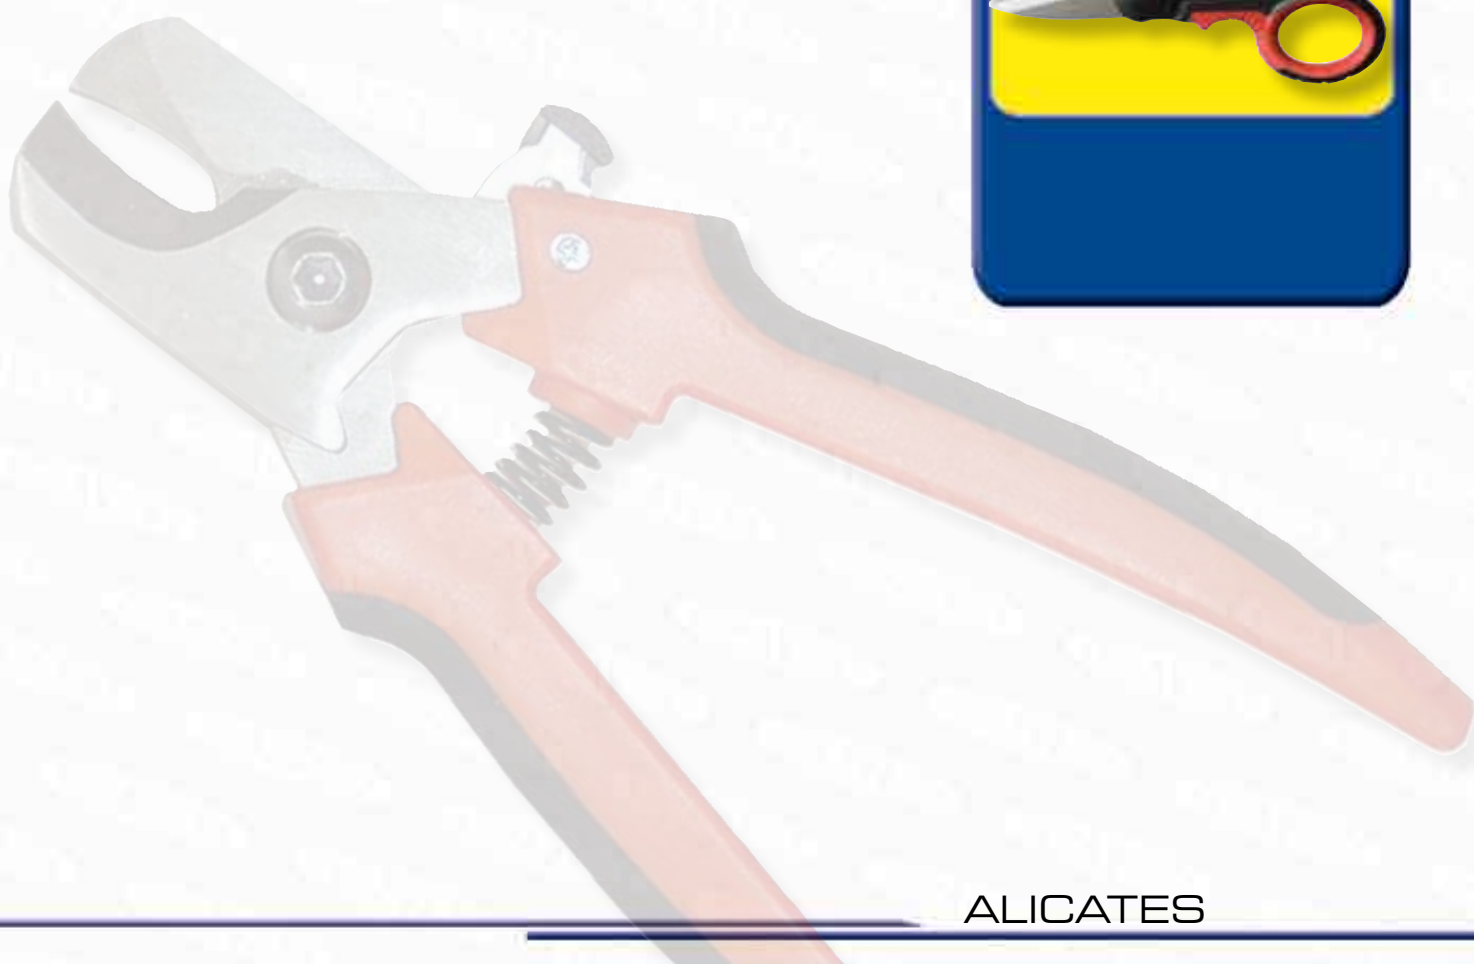

HEKAR

ALICATES