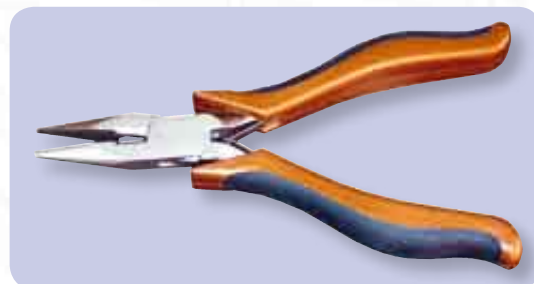

COD. 02412

Alicates boca plana, para electrónica.

Ref.	Presentación	Medida
412	Cromada	120 mm.